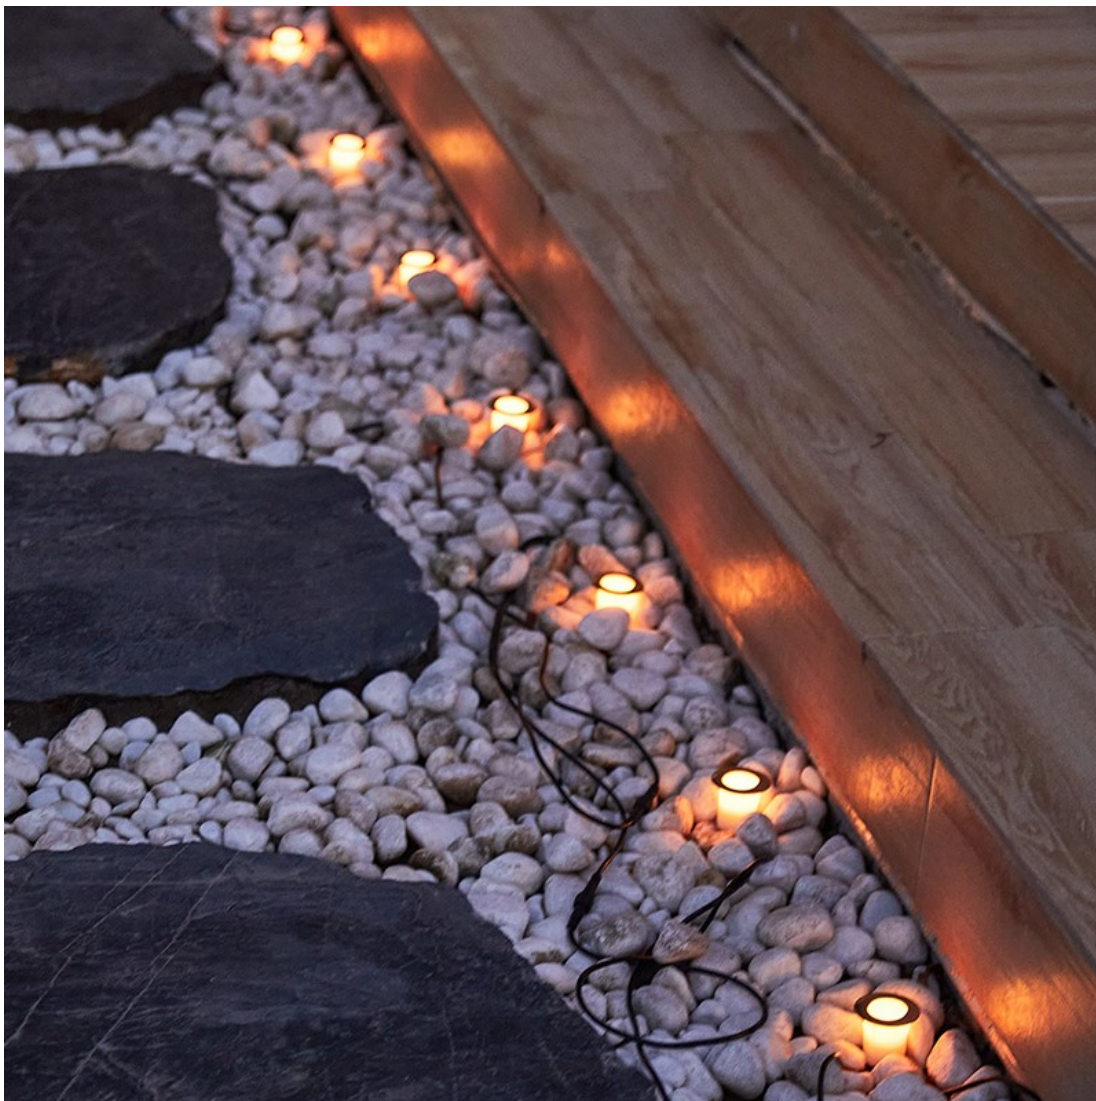

### IMMAX NEO LITE ESTRELAS

Chytré solární zemní reflektory poskytují orientační osvětlení např. kolem chodníků či příchodových cest a příjemní večerní přístup do domu. Napájení je řešeno **ze solárního panelu**, který nabíjí integrovanou baterii o kapacitě **2200 mAh**. Svítidlo je odolné vůči vodě i ostatním přírodním podmínkám dle certifikace **IP65**.