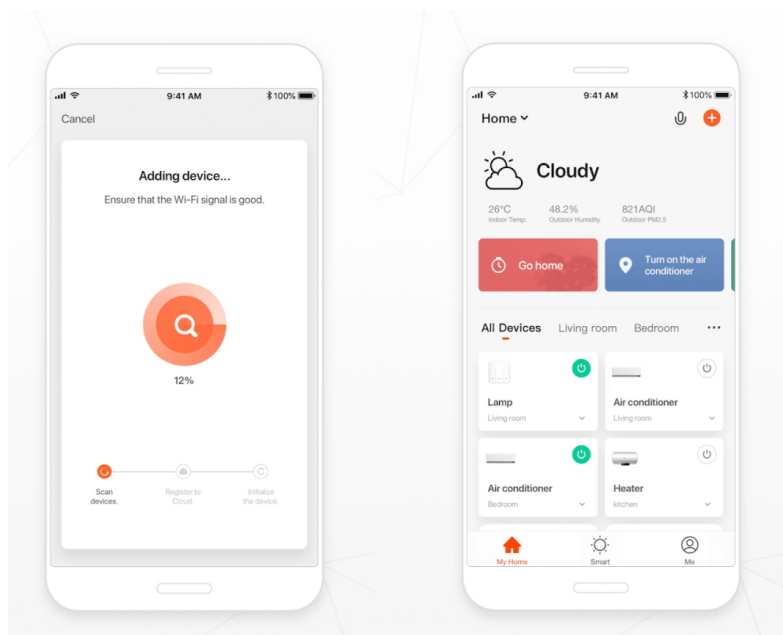

24 měsíců/6 měs. akku

Stav:

Nové zboží

Popis

IMMAX NEO LITE BUBBLES nástěnné

Chytré nástěnné solární svítidlo poskytne orientační osvětlení např. kolem chodníků na zahradě a zpříjemní tak večerní přístup k domu. Napájení je řešeno **ze solárního panelu**, který nabíjí integrovanou baterii o kapacitě **4000 mAh**. Svítidlo je odolné vůči vodě i ostatním přírodním podmínkám dle certifikace **IP54**.

Po připojení k **aplikaci IMMAX NEO PRO** lze svítidlo ovládat na dálku.

Upozornění: Pro vzdálenou správu a využití všech Smart funkcí je zapotřebí umístit v dosahu světla bránu např: Immax NEO MULTI BRIDGE PRO Smart Zigbee 3.0, BT v3 (není součástí balení).

ZÁKLADNÍ SPECIFIKACE

Počet SMD čipů: 76

Výkon solárního panelu: 3,7 W

Napájení: vestavěná baterie 4000 mAh, 3,7 V

Senzor pohybu: ne

Stupeň krytí: IP54

Barva světla: 3000-3500 K + 6000-6500K + RGB

Materiál těla reflektoru: hliník + plast