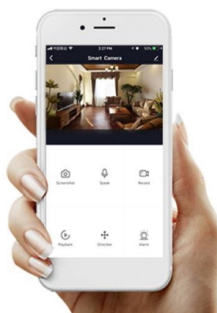

24 měsíců/6 měs. akku

Stav:

Nové zboží

Popis

IMMAX NEO LITE BUBBLES nástěnné

Chytré nástěnné solární svítidlo poskytne orientační osvětlení např. kolem chodníků na zahradě a zpříjemní tak večerní přístup k domu. Napájení je řešeno **ze solárního panelu**, který nabíjí integrovanou baterii o kapacitě **4000 mAh**. Svítidlo je odolné vůči vodě i ostatním přírodním podmínkám dle certifikace **IP54**.

Po připojení k **aplikaci IMMAX NEO PRO** lze svítidlo ovládat na dálku.

Upozornění: Pro vzdálenou správu a využití všech Smart funkcí je zapotřebí umístit v dosahu světla bránu např: Immax NEO MULTI BRIDGE PRO Smart Zigbee 3.0, BT v3 (není součástí balení).