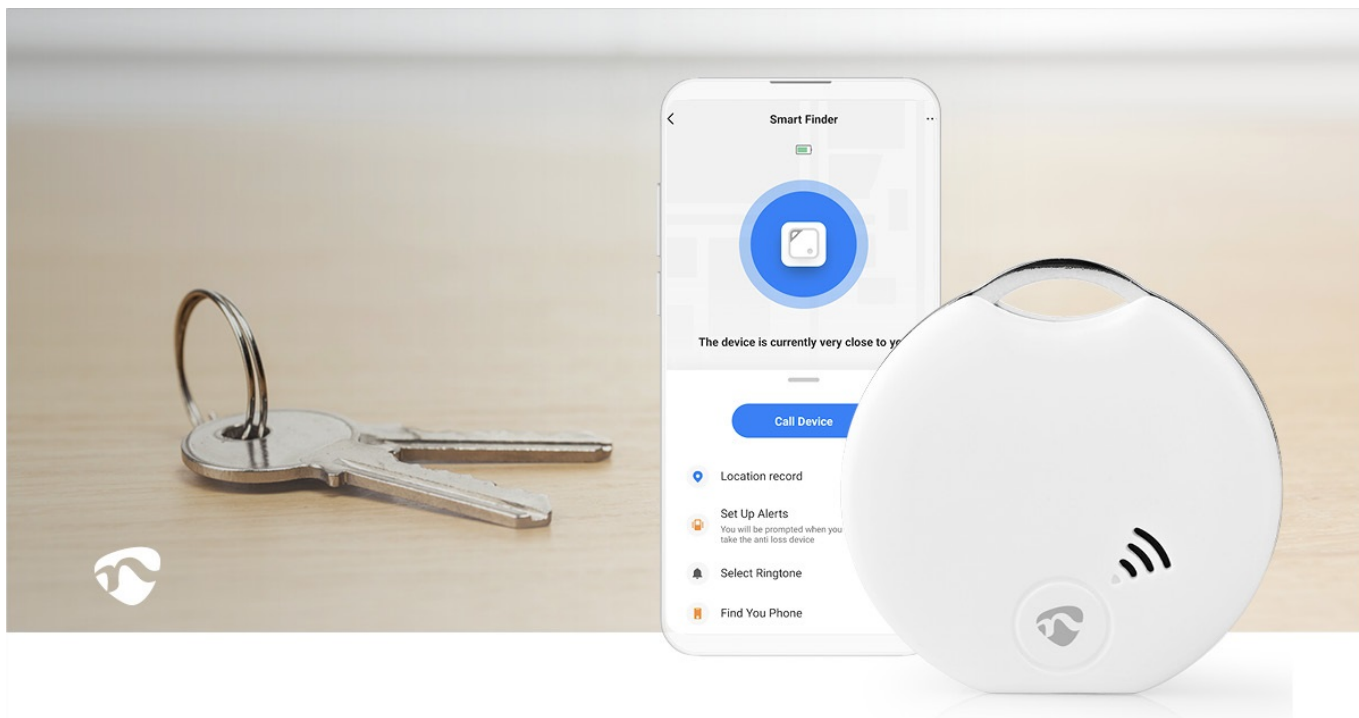

### Lokátor Nedis BTKF10WT - konec hraní na schovku s předměty

S **bezdrátovým lokátorem Nedis BTKF10WT** najdete potřebné věci během několika sekund. Může se jednat o malé věci, jako jsou třeba **klíče, tašky, peněženky, mobilní telefon**, ale také větší předměty typu kufr či jiné zavazadlo nebo předmět. Efektivně tak předejdete zbytečné ztrátě času, nebo dokonce jejich trvalé ztrátě. **Tracker Nedis BTKF10WT** je mimořádně **kompaktní** a snadno jej upevníte na velmi malou plochu. Díky tomu jej můžete využít také ke sledování domácích mazlíčků. Hledání věcí je rychlé a jednoduché.

Po propojení s lokátorem Nedis pomocí technologie Bluetooth stačí v **bezplatné mobilní aplikaci Nedis SmartLife** stisknout tlačítko a zařízení přehraje zvuk, s pomocí kterého požadovaný předmět naleznete. Pokud naopak nemůžete najít telefon, stiskem tlačítka na lokátoru se rozezvučí váš smartphone. Pomocí aplikace Nedis Smartlife také zjistíte nejnovější polohu lokátoru/předmětu, pokud se dostane mimo dosah Bluetooth. Díky **funkci budíku** nemusíte neustále hlídat konektivitu. Nastavte si upozornění a hned víte, že spojení trackeru s telefonem bylo ztraceno a je třeba to napravit. Zařízení Nedis BTKF10WT disponuje **6 vyzváněcími tóny a 2 úrovněmi hlasitosti**.

### Nedis BTKF10WT

Bluetooth lokátor, který vám pomůže najít ztracené věci na **vzdálenost až 50 metrů** během několika vteřin. Díky svému malému provedení se ideálně hodí jako přívěsek na klíče či peněženku. Využít jej ale můžete i k nalezení mobilního telefonu díky **obousměrnému fungování**. Po spárování s aplikací **Nedis SmartLife** je k dispozici možnost nastavení 6 různých vyzváněcích tónů a 2 úrovně hlasitosti. Aplikace přehraje zvuk z telefonu, i když byl nastaven na tichý režim nebo pouze vibrace. Vhodné pro smartphony s operačními systémy iOS a Android.