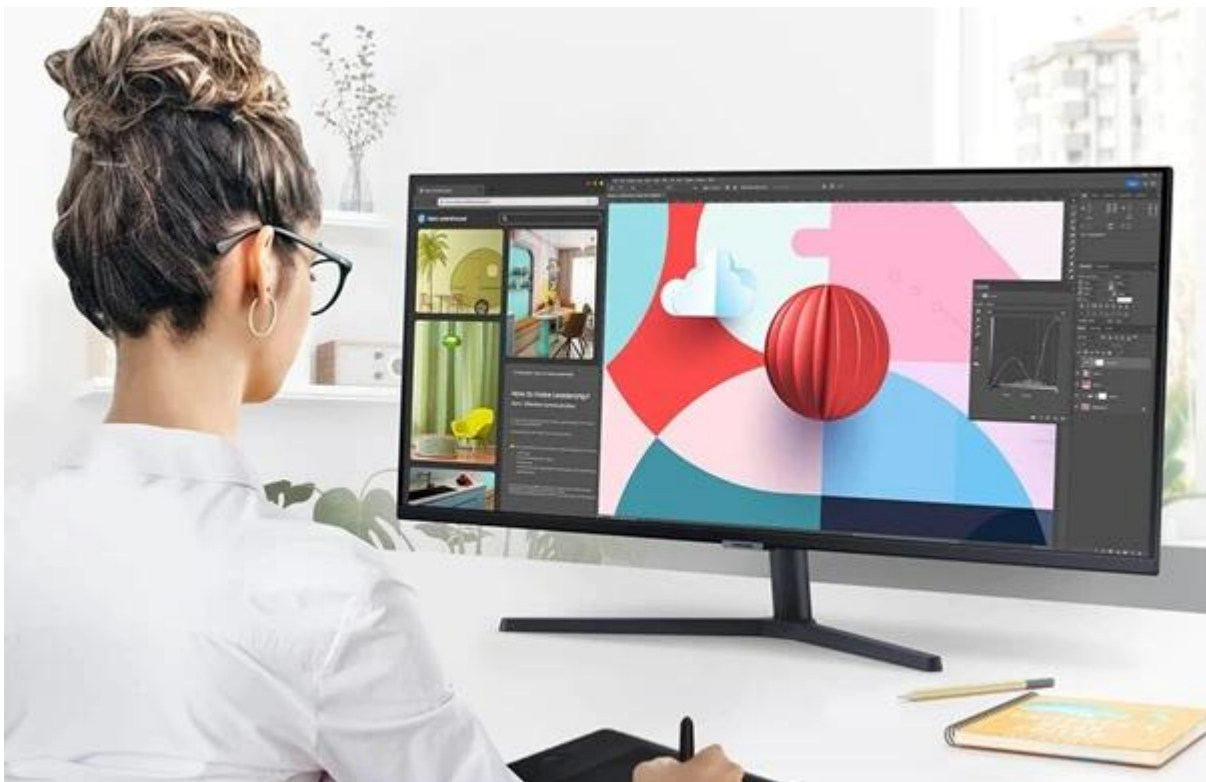

24 měs.

Stav:

Nové zboží

**Popis****Samsung ViewFinity S50GC - monitor pro opravdové profesionály**

**Monitor Samsung ViewFinity S50GC** vám umožní rozmanité možnosti práce. Na velkém displeji s **úhlopříčkou 34"** přehledně zobrazíte více oken, aplikací a budete moci v jeden moment pracovat na více krocích daného projektu, sledovat filmy, internetové stránky a zdroje apod. Na **obrazovku s poměrem stran 21 : 9** se toho vměstná opravdu hodně. Navíc s pořádnou dávkou detailů a ostrosti díky **rozlišení Ultra WQHD**.

Samozřejmě jsou také jasné a čisté barvy, které jsou zachyceny s patřičnou přesností. Díky **VA panelu se širokými pozorovacími úhly** se můžete pustit do vizuálně náročných projektů bez kompromisů a sledovat grafická díla ze všech stran pohledu bez zkreslení odstínu nebo ztráty kvality.

## Noc, nebo den - oči jsou vždy svěží

**Monitor Samsung ViewFinity S50GC** se postará o vaše oči v jakoukoli denní či noční hodinu. Zabudovaný senzor kontinuálně snímá intenzitu okolního světla a upravuje jas dle prostředí. **Režim Eye Saver** minimalizuje vyzařování modrého světla a ve spojení s **technologíí Flicker Free** pro potlačení blikání displeje budou vaše oči bez známek únavy i po mnohahodinovém sledování.

Každou akci a činnost zobrazí bez zpoždění nebo rozmazání díky **100Hz obnovovací frekvenci** zajistí plynulost pohybu při hraní her, sledování videa nebo editační činnosti. **Technologie AMD FreeSync** přináší perfektní synchronizaci s grafickou kartou a plynulé multimediální zážitky bez sekání nebo trhání obrazu. Displej s úhlopříčkou 34" se vyznačuje **bezrámečkovým provedením**, který zlepšuje koncentraci a při konfiguraci s více monitory sledování bez rušivých přechodů.