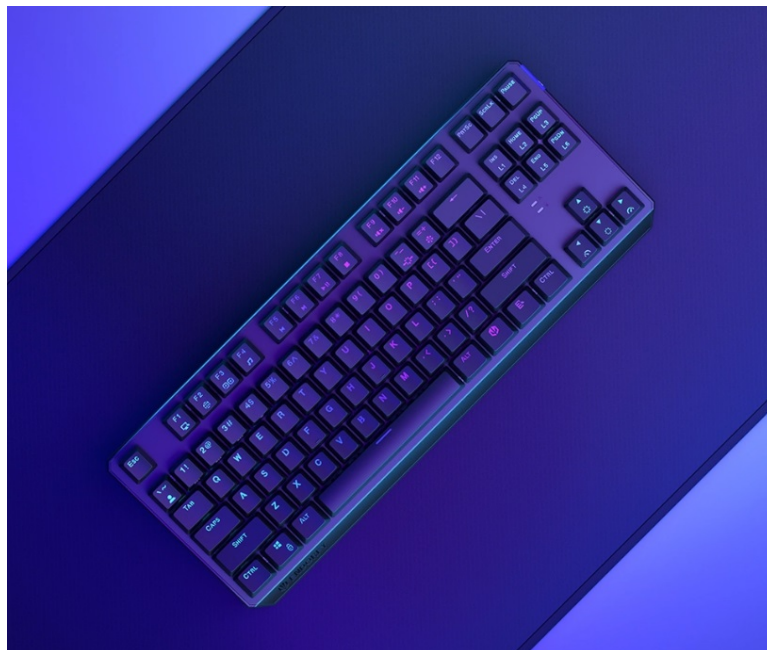

24 měs.

Stav:

Nové zboží

Popis**Endorfy Thock TKL Wireless Red - herní klávesnice, která vám dá volnost**

Herní bezdrátová klávesnice Endorfy Thock TKL Wireless Red, se kterou absolvujete virtuální bitvy bez omezujícího kabelu. Navíc díky **kompaktním rozměrům** šetří místo na stole, takže máte prostor pro další gamingové příslušenství nebo občerstvení. Uplatní se nejen ve hrách, ale také pracovní a kreativní činnosti. Veškeré výzvy zvládne bezdrátově od pracovního stolu i třeba z pohodlí gauče. **Klávesnice Endorfy Thock TKL Wireless Red** svou dominanci potruhuje přítomnostní **mechanických spínačů Kailh Red**, které se vyznačují enormní **životností až 70 milionů kliknutí** a **ultrarychlými reakcemi**.

Jsou ideální do situací, kde musíte bleskově reagovat, útočit, zasadit finální úder nebo dělat nejrůznější comba. Gamingová klávesnice Endorfy Thock TKL Wireless Red nabízí **3 způsoby připojení**. Kromě tradičního **kabelu** disponuje také technologií **Bluetooth** nebo **2,4GHz rozhraním** pro bezdrátovou konektivitu. Díky **robustní konstrukci** se nemusíte bát nechtěného poškrábání nebo poškození při přenášení a můžete hrát naplno a s maximální agresivitou. Stabilní pozici zajistí praktické **vyklápěcí nožky**. Samozřejmostí je podpora stylového **barevného ARGB podsvícení**.

Endorfy Thock TKL Wireless Red

Bezdrátová **mechanická** herní klávesnice je vybavena spínači **Kailh Red** s perfektní odezvou a životností **až 70 milionů** stisků. Klávesy jsou **ARGB podsvícené** a nabízí možnost vlastního nastavení. Klávesy jsou navíc také **plně programovatelné**, díky tomu lze klávesnici individualizovat přesně podle potřeb hráče a hrané hry. Samozřejmě nechybí ani funkce **Anti-Ghosting** a N-Key rollover. Připojení k počítači lze realizovat jak bezdrátově skrze **Bluetooth** či miniaturní USB přijímač a technologii **2,4 GHz**, tak i drátově pomocí **USB** kabelu, který slouží zároveň pro nabíjení.