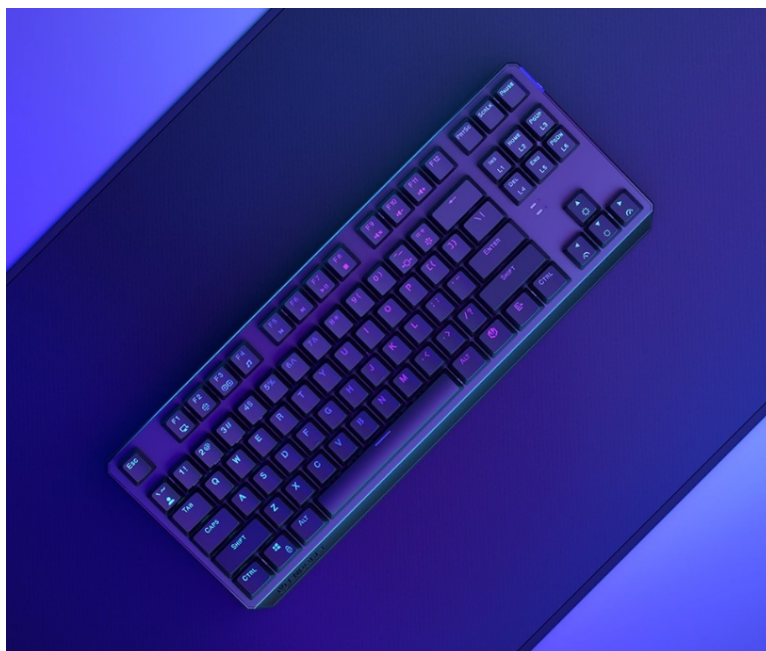

24 měs.

Stav:

Nové zboží

---

**Popis**

---

**Endorfy Thock TKL Wireless Black - herní klávesnice, která vám dá volnost**

**Herní bezdrátová klávesnice Endorfy Thock TKL Wireless Black**, se kterou absolvujete virtuální bitvy i pracovní činnosti bez omezujícího kabelu. Navíc díky **kompaktním rozměrům** šetří místo na stole, takže máte prostor pro další gamingové příslušenství nebo občerstvení. Uplatní se nejen ve hrách, ale také pracovní a kreativní činnosti. Veškeré výzvy zvládne bezdrátově od pracovního stolu i třeba z pohodlí gauče. **Klávesnice Endorfy Thock TKL Wireless Black** svou dominanci potrhne přítomností **mechanických spínačů Kailh Black**, které se vyznačují enormní **životností až 70 milionů kliknutí** a skvělou odezvou při každém stisknutí.

**Spínače Kailh Black** podporují komfortní činnost při lehce zvýšené síle aktivace. Díky tomu vám umožní nejenom hraní her, ale také tvořit. Uplatní se při psaní dokumentů, e-mailů, příspěvků na blog apod. A jakmile vyřídíte administrativní povinnosti, je čas naskočit do hry. Gamingová klávesnice Endorfy Thock TKL Wireless Black nabízí **3 způsoby připojení**. Kromě tradičního **kabelu** disponuje také technologií **Bluetooth** nebo **2,4GHz rozhraním** pro bezdrátovou konektivitu. Díky **robustní konstrukci** se nemusíte bát nechtěného poškrábání nebo poškození při přenášení a můžete hrát naplno a s maximální agresivitou. Stabilní pozici zajistí praktické **vyklápěcí nožky**. Samozřejmostí je podpora stylového **barevného ARGB podsvícení**.