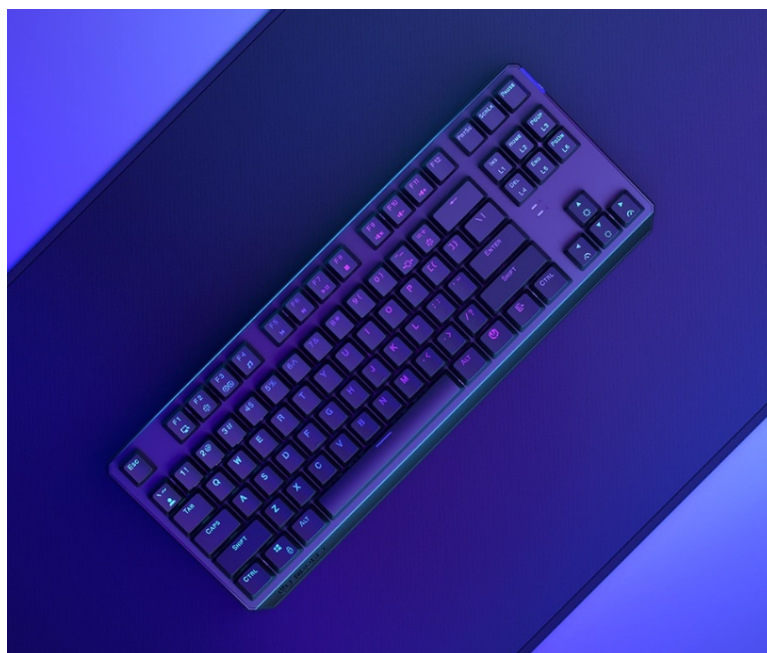

24 měs.

Stav:

Nové zboží

Popis

Endorfy Thock TKL Wireless Red - herní klávesnice, která vám dá volnost

Herní bezdrátová klávesnice Endorfy Thock TKL Wireless Red, se kterou absolvujete virtuální bitvy bez omezujícího kabelu. Navíc díky **kompaktním rozměrům** šetří místo na stole, takže máte prostor pro další gamingové příslušenství nebo občerstvení. Uplatní se nejen ve hrách, ale také pracovní a kreativní činnosti. Veškeré výzvy zvládne bezdrátově od pracovního stolu i třeba z pohodlí gauče. **Klávesnice Endorfy Thock TKL Wireless Red** svou dominanci potruhuje přítomností **mechanických spínačů Kailh Red**, které se vyznačují enormní **životností až 70 milionů kliknutí** a **ultrarychlými reakcemi**.

Jsou ideální do situací, kde musíte bleskově reagovat, útočit, zasadit finální úder nebo dělat nejrůznější comba. Gamingová klávesnice Endorfy Thock TKL Wireless Red nabízí **3 způsoby připojení**. Kromě tradičního **kabelu** disponuje také technologií **Bluetooth** nebo **2,4GHz rozhraním** pro bezdrátovou konektivitu. Díky **robustní konstrukci** se nemusíte bát nechtěného poškrábání nebo poškození při přenášení a můžete hrát naplno a s maximální agresivitou. Stabilní pozici zajistí praktické **vyklápěcí nožky**. Samozřejmostí je podpora stylového **barevného ARGB podsvícení**.

Endorfy Thock TKL Wireless Red

Bezdrátová **mechanická** herní klávesnice je vybavena spínači **Kailh Red** s perfektní odezvou a životností **až 70 milionů** stisků. Klávesy jsou **ARGB podsvícené** a nabízí možnost vlastního nastavení. Klávesy jsou navíc také **plně programovatelné**, díky tomu lze klávesnici individualizovat přesně podle potřeb hráče a hrané hry. Samozřejmě nechybí ani funkce **Anti-Ghosting** a N-Key rollover. Připojení k počítači lze realizovat jak bezdrátově skrze **Bluetooth** či miniaturní USB přijímač a technologii **2,4 GHz**, tak i drátově pomocí **USB** kabelu, který slouží zároveň pro nabíjení.