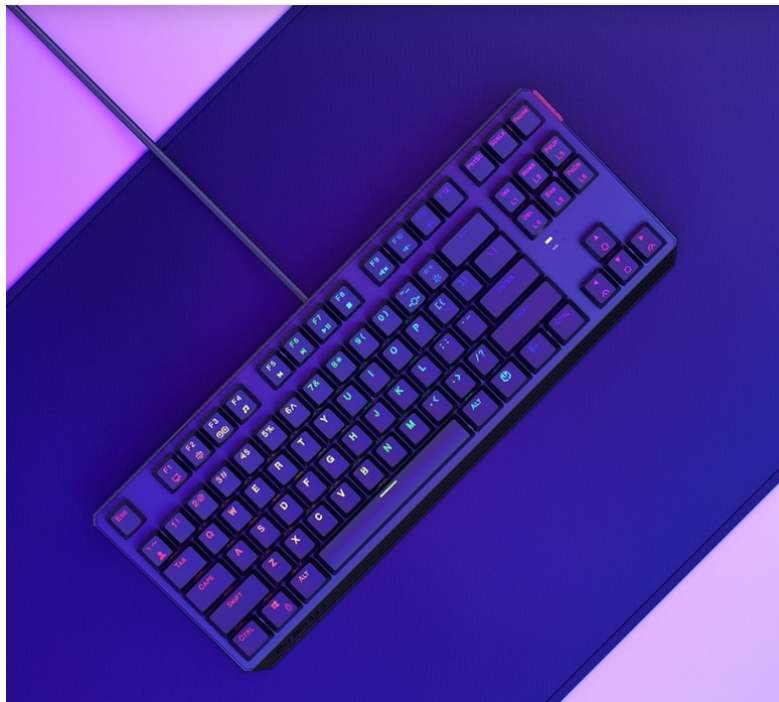

24 měs.

Stav:

Nové zboží

---

**Popis****LAN párty, turnaj nebo večerní sólo hraní - klávesnice Endorfy Thock TKL**

**Malá mechanická klávesnice Endorfy Thock TKL Brown** je vhodná pro jakoukoli herní úroveň - od příležitostného hráče až po profíka. Díky **kompaktním rozměrům** se snadno vměstná na váš stůl, případně ji před cestou na další turnaj sbalíte do batohu. Je vybavena **spínači Kailh Brown**, které se vyznačují univerzálností a jsou vhodné pro plnění jakýchkoliv úkolů - v kanceláři při psaní, tvorbě tabulek, dokumentů i akci při souboji s bossy (s těmi herními, ne nadřizenými).

Perfektní orientaci za slabého osvětlení nebo ve večerních hodinách zajistí **barevné RGB podsvícení**. **Nastavitelné nožičky** ukotví klávesnici **Endorfy Thock TKL Brown** v ideální pozici, která odpovídá vašim požadavkům. Nechybí ani **podpora softwaru** pro vyladění a nastavení funkcí.

### Endorfy Thock TKL Brown

Kompaktní **mechanická** klávesnice pro každého vášnivého hráče. Díky spínačům **Kailh Brown** nabízí výbornou odezvu a výdrž **přes 50 milionů** stisků. Konstrukce klávesnice **z hliníku** vykazuje jen tu nejvyšší možnou odolnost a stabilitu. Klávesy jsou **RGB podsvícené** a nabízí možnost vlastního nastavení. Klávesy jsou navíc také **plně programovatelné**, díky tomu lze klávesnici individualizovat přesně podle potřeb hráče a hrané hry. Samozřejmě nechybí ani funkce **Anti-Ghosting** a N-Key rollover. Připojení je realizováno skrze **odnímatelný USB kabel**.

#### ZÁKLADNÍ SPECIFIKACE

**Rozložení kláves:** československé

**Podsvícení:** ano

**Typ spínačů:** Kailh Brown

**Délka kabelu:** 1,8 m

**Připojení:** USB 2.0

**Barva:** černá

**Rozměry:** 361,5 x 140 x 42,5 mm