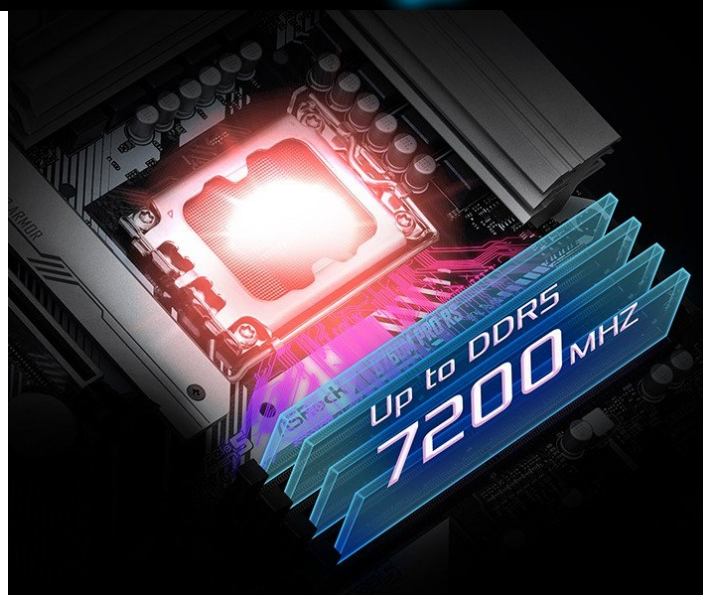

Pro přesné a optimalizované napájení je deska **ASRock B760M Pro RS** vybavena systémem **Dr.MOS**, zajišťuje stabilní