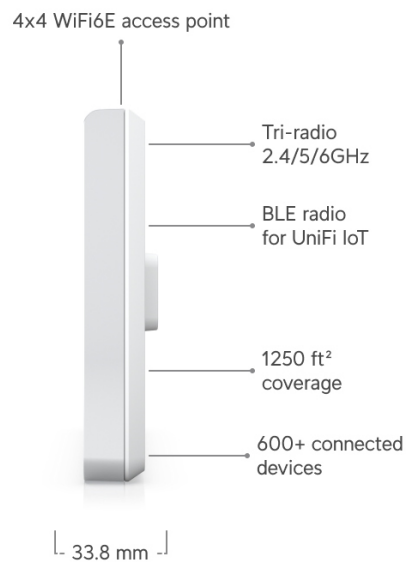

*PoE++ input required for single port PoE output.