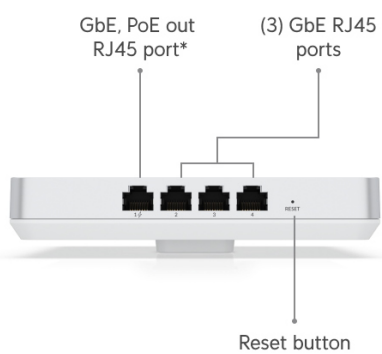

*PoE++ input required for single port PoE output.