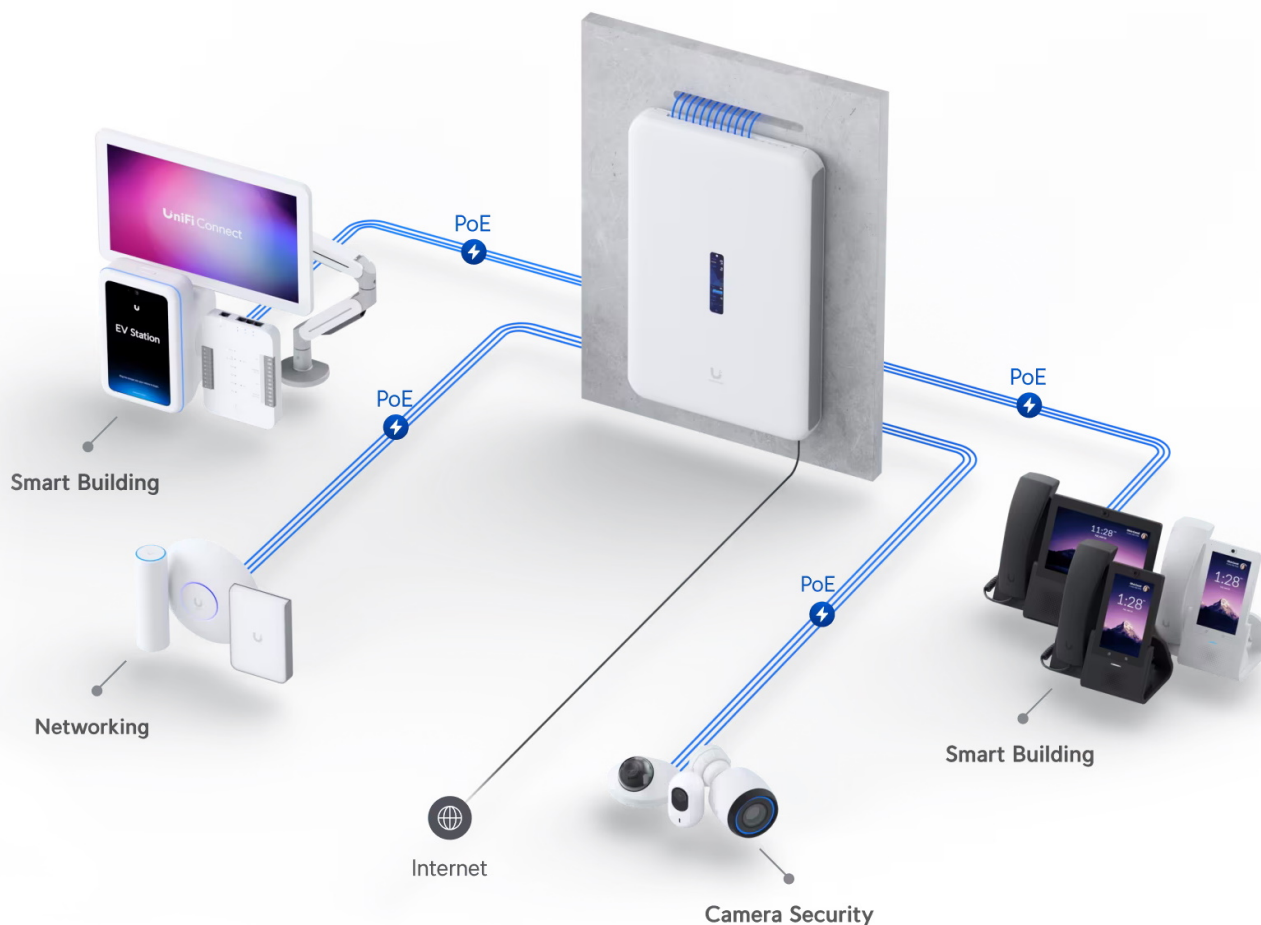

26 měs.

Stav:

Nové zboží

Popis

Ubiquiti UniFi Dream Wall

All-in-one **UniFi OS konzole** spojuje bezpečnostní bránu, vysokorychlostní přístupový bod, síťový videorekordér (**NVR**) a gigabitový **PoE** přepínač do jednoho kompaktního zařízení, které lze snadno instalovat **na stěnu**. Pomáhá domácím i firemním majitelům hladce rozšiřovat a spravovat síť díky vysokorychlostnímu připojení se dvěma sítěmi WAN (porty **10G SFP+ a 2,5GbE RJ-45**). Integrovaný přístupový bod využívá standard **802.11ax (Wi-Fi 6)** a nabízí přenosovou rychlost (agregovaná propustnost) až **2,7 Gbps**. Díky integrovaným anténám se získá **6 dBi (5 GHz)** a **5,9 dBi (2,4 GHz)** poskytuje spolehlivou oboustrannou komunikaci mezi AP a více než 300 klienty.

Zařízení je vybaveno operačním systémem **UniFi OS** a poskytuje plnou kontrolu nad všemi zařízeními UniFi, včetně

přístupových bodů, kamer, telefonů a čteček. Je to také konzole pro budoucnost, protože na ní bude možné spouštět všechny připravované aplikace UniFi OS.

Zabezpečení nové generace:

- Pravidla brány firewall zaměřená na aplikace
- Detekce hrozeb IPS/IDS na základě signatur
- Filtrování obsahu, zemí, domén a reklam
- Segmentace provozu na základě VLAN/podsítí
- Plně stavový firewall