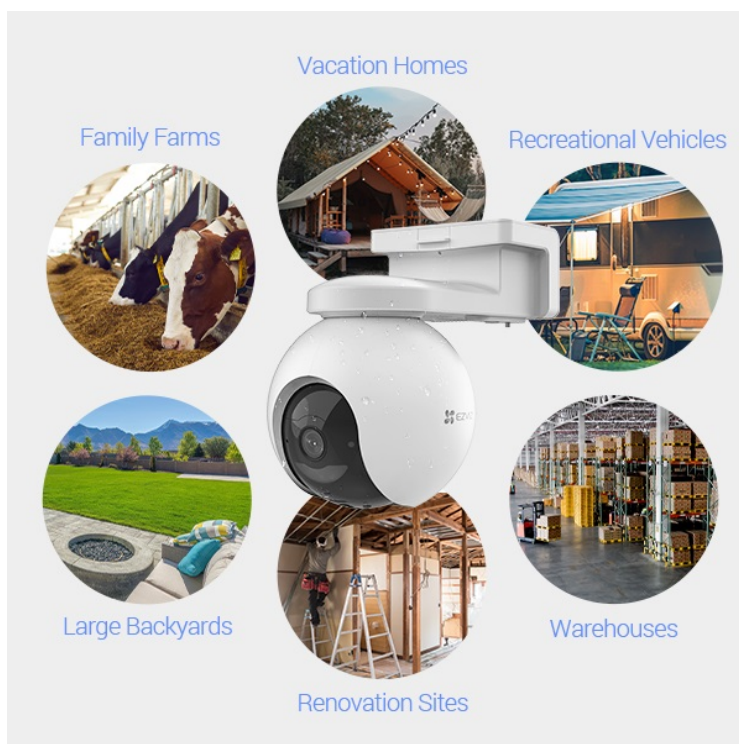

24 měs.

Stav:

Nové zboží

**Popis****EZVIZ EB8 4G - zabezpečení tam, kde vám na tom záleží**

**Bezdrátová IP kamera EZVIZ EB8 4G** pro nepřetržitý monitoring venkovního prostoru. Vyznačuje se snadnou instalací bez nutnosti připojených kabelů a poskytuje flexibilní možnosti instalace. V případě mimo dosah sítě Wi-Fi využívá **síť 4G LTE** a pro provoz slouží integrovaná baterie, kterou lze dobít pomocí solárního panelu EZVIZ. Ten je k dostání samostatně.

**Baterie s kapacitou 10 400 mAh** představuje variantu ekologického napájení a udržitelnosti. Podpora **solárního napájení** vám umožní provozovat kameru jen za pomoci slunečního svitu. Pomocí **mobilní aplikace** získáte snadný vzdálený přístup k rozmanitým funkcím a nastavení. **Kamera EZVIZ EB8 4G** vám umožní detekovat rozmanité druhy pohybu, jako je pohyb osob, běh zvířat a obecně inteligentní sledování aktivity.

Výbava zahrnuje **integrováný IR přísvit** a možnost sledování ve dne i v noci. Samozřejmostí je **pevná konstrukce** odolná proti dešti, větru a dalším venkovním podmínkám. Je tak ideální pro využití v jakémkoli venkovním prostoru – nejenom pro chytrý dům, ale také například při rekreaci, návštěvě kempu, při cestách v obytném voze, na farmě, chatě, v renovovaných budovách apod. Díky **GPS** najdete kameru klidně i uprostřed divočiny.

Propojení kamery pomocí aplikace v mobilním zařízení umožní pohodlný vzdálený přístup, pořizování záznamů či fotografií nebo upozornění v případě **detekce pohybu**. Mezi další užitečné funkce patří například **rozpoznávání a sledování lidské postavy** (Auto-Tracking), přizpůsobitelná oblast detekce pohybu či možnost zobrazit aktuální polohu kamery díky **GPS** modulu.