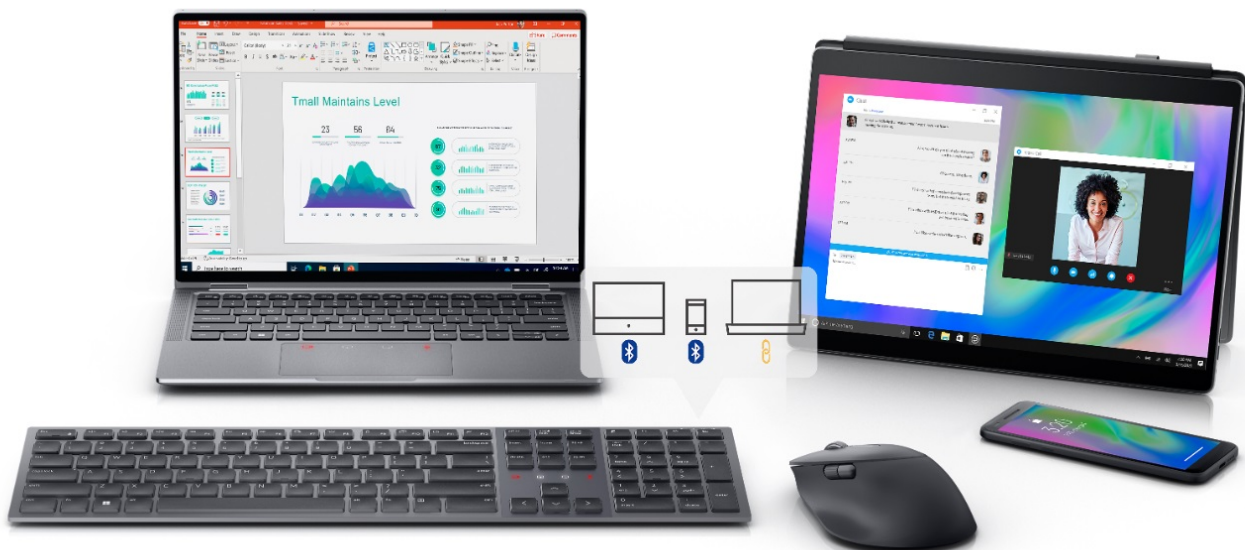

DELL MS900

Cena celkem:

2 126 Kč
(bez DPH: 1 757 Kč)

Kód zboží:

MOUD00600

Part No.:

570-BBCB

Záruka:

36 měs.

Stav:

Nové zboží

Popis

Pro ergonomickou práci kdekoli - myš Dell MS900

Bezdrátová prémiová myš DELL myš MS900 je navržena pro náročnou práci na PC. Díky **ergonomickému designu s tvarovanými křivkami** se pohodlně drží a do ruky padne tak, abyste mohli dlouhé hodiny pracovat komfortně a bez zbytečné únavy. **Svrchní rolovací kolečko** umožní navigaci horizontálně i vertikálně. Tím zefektivní činnost s aplikacemi, internetovými stránkami i sáhodlouhými dokumenty.

Myš Dell MS900 je osazena senzorem s **nastavitelným rozlišením až na hodnotu 8000 DPI**. Díky tomu svižně reaguje na každý váš pohyb, podle požadavků neb typu činnosti. Současně se tento **senzor track-on-glass** bez problémů pohybuje po širokém spektru povrchů, a to včetně skla nebo dřeva. **Bezdrátové připojení skrze Bluetooth 5.1 a 2,4GHz USB adaptér** umožní konektivitu **až se 3 zařízeními** a přepínání mezi nimi. Podpora **softwaru Dell Peripheral Manager** vám dává možnosti, jak si funkce myši Dell MS900 přizpůsobit a pracovat ještě rychleji i efektivněji.

Dell MS900

Ergonomická **bezdrátová** myš pro pohodlnou práci s počítačem využívá **optický snímač** s nastavitelným rozlišením **až 8000 DPI**. Je vybavena **sedmi tlačítky** a rolovacím kolečkem. Připojení k počítači je možné jak skrze **Bluetooth**, tak pomocí USB adaptéru a připojení **2,4 GHz**. Pomocí samostatného přepínače **umožňuje pracovat až na třech zařízeních současně**. Napájení zajišťuje **dobíjecí baterie**, která udrží myš v chodu **až 3 měsíce**. Výhodou je samostatné **tlačítko pro zapnutí či vypnutí** myši, které zajistí delší výdrž baterie.