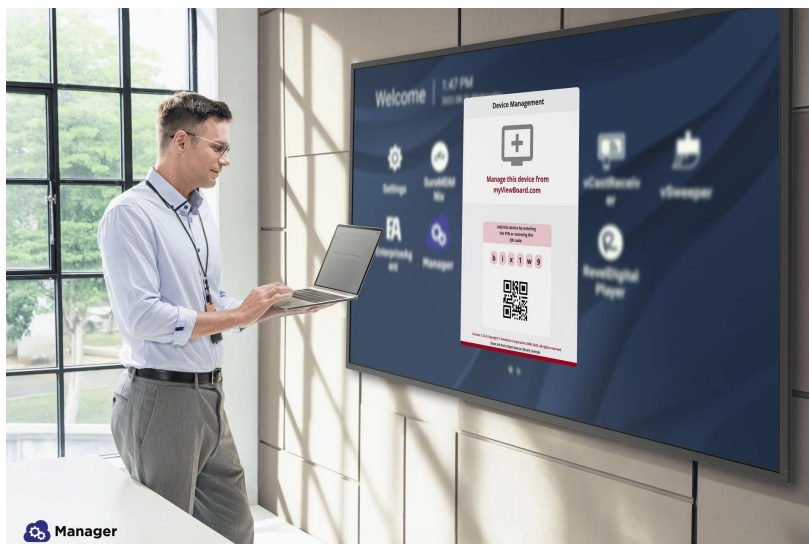

36 měs.

Stav:

Nové zboží

Popis

4K displej ViewSonic CDE4330 pro kontinuální přehrávání obsahu

LED displej ViewSonic CDE4330 se 4K obrazovkou o velikosti 43 palců, který je navržen pro nepřetržitý provoz a prezentaci informací. Uplatní se ve firemní sféře i školním vzdělávání, vyznačuje se snadnou obsluhou a bezproblémovým chodem na základě **operačního systému Android**. Díky **přítomnost USB-C** získáte jednoduché řešení pro připojení externích zařízení jediným kabelem.

Umožní vám rychlý přenos dat, zobrazení multimédií a současně napájení daného přístroje. Mezi další přednosti modelovu **ViewSonic CDE4330** patří slot pro **volitelný Wi-Fi modul**. Kontinuální přehrávání obsahu **ViewSonic CDE4330** umožňuje provoz v **režimu 24/7**, a to jak ve formátu na šířku, tak na výšku. Široké pozorovací úhly zajistí komfortní sledování obrazu bez zkreslení i při pohledu ze stran.

ViewSonic CDE4330

LED displej s úhlopříčkou **43"**, vhodný pro výuku či prezentace, disponuje **4K Ultra HD** rozlišením 3840 × 2160 bodů s poměrem stran **16 : 9**. Displej nabízí svítivost **450 cd/m²**, dobu odezvy **6,5 ms** a kontrastní poměr **1200 : 1**. Potěší také široké pozorovací úhly **178°** horizontálně i vertikálně. Použitý operační systém **Android 11** umožňuje mimo jiné přímé přehrávání videa, prohlížení fotografií či poslech hudby z přítomných USB portů, nebo z interního úložiště o velikosti **32 GB**. O plynulý chod zařízení se stará **čtyřjádrový procesor** doplněný **4 GB** operační pamětí. Nástroj myViewBoard nabízí širokou škálu interaktivních možností pro výuku, prezentace a týmovou spolupráci. K dispozici je také port **USB-C**, který kromě vysokorychlostního přenosu videa a dat umožňuje napájení připojených zařízení až do 65 W. Kromě toho jsou přítomny **stereo reproduktory** s celkovým výkonem **20 W**. Díky konstrukci je panel schopný nepřetržitého provozu **24 hodin denně, 7 dní v týdnu**.