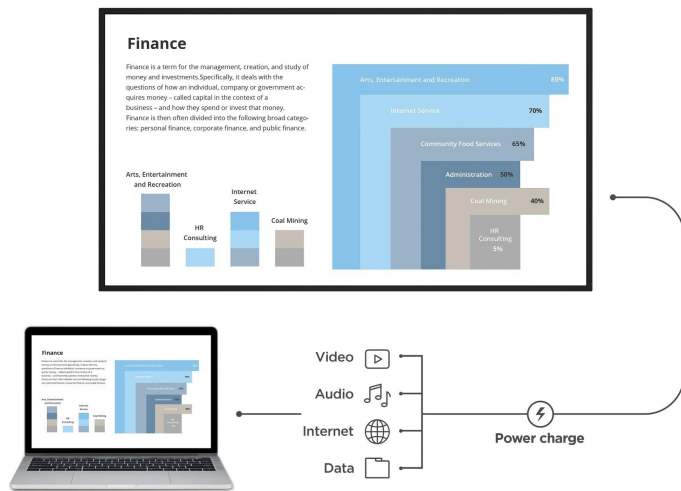

36 měs.

Stav:

Nové zboží

Popis

4K displej ViewSonic CDE4330 pro kontinuální přehrávání obsahu

LED displej ViewSonic CDE4330 se 4K obrazovkou o velikosti 43 palců, který je navržen pro nepřetržitý provoz a prezentaci informací. Uplatní se ve firemní sféře i školním vzdělávání, vyznačuje se snadnou obsluhou a bezproblémovým chodem na základě **operačního systému Android**. Díky **přítomnost USB-C** získáte jednoduché řešení pro připojení externích zařízení jediným kabelem.

Umožní vám rychlý přenos dat, zobrazení multimédií a současně napájení daného přístroje. Mezi další přednosti modelovu **ViewSonic CDE4330** patří slot pro **volitelný Wi-Fi modul**. Kontinuální přehrávání obsahu **ViewSonic CDE4330** umožňuje provoz v **režimu 24/7**, a to jak ve formátu na šířku, tak na výšku. Široké pozorovací úhly zajistí komfortní sledování obrazu bez zkreslení i při pohledu ze stran.

ViewSonic CDE4330

LED displej s úhlopříčkou **43"**, vhodný pro výuku či prezentace, disponuje **4K Ultra HD** rozlišením 3840 × 2160 bodů s poměrem stran **16 : 9**. Displej nabízí svítivost **450 cd/m²**, dobu odezvy **6,5 ms** a kontrastní poměr **1200 : 1**. Potěší také široké pozorovací úhly **178°** horizontálně i vertikálně. Použitý operační systém **Android 11** umožňuje mimo jiné přímé přehrávání videa, prohlížení fotografií či poslech hudby z přítomných USB portů, nebo z interního úložiště o velikosti **32 GB**. O plynulý chod zařízení se stará **čtyřjádrový procesor** doplněný **4 GB** operační pamětí. Nástroj myViewBoard nabízí širokou škálu interaktivních možností pro výuku, prezentace a týmovou spolupráci. K dispozici je také port **USB-C**, který kromě vysokorychlostního přenosu videa a dat umožňuje napájení připojených zařízení až do 65 W. Kromě toho jsou přítomny **stereo reproduktory** s celkovým výkonem **20 W**. Díky konstrukci je panel schopný nepřetržitého provozu **24 hodin denně, 7 dní v týdnu**.