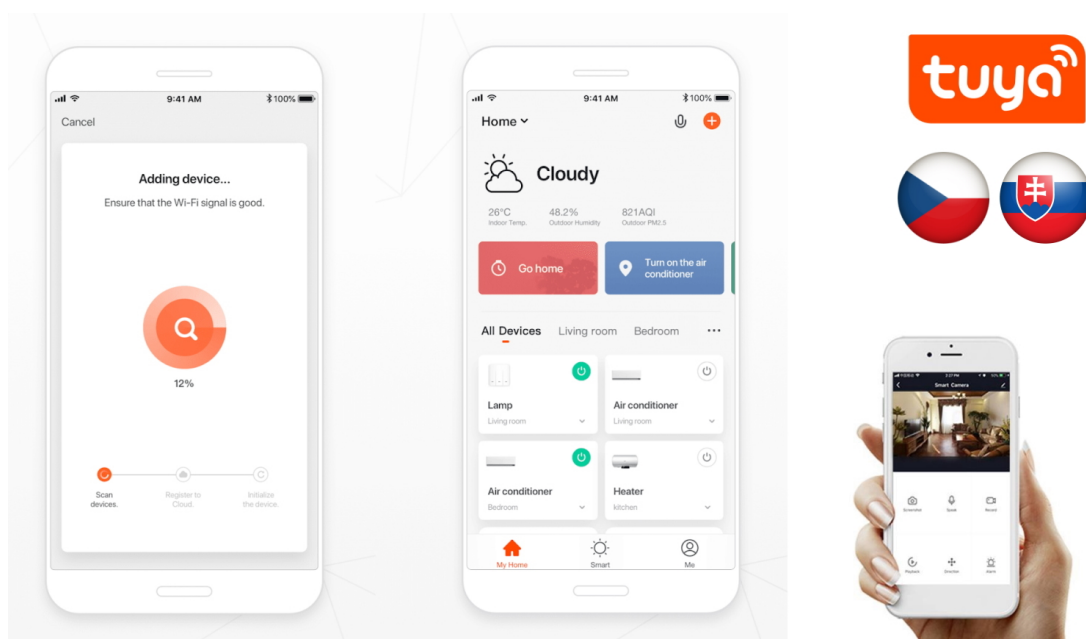

24 měs.

Stav:

Nové zboží

Popis

IMMAX NEO SMART kontroler V6

Speciální ovladač pro **ovládání světelných zdrojů** systému IMMAX NEO komunikující na protokolu **ZigBee 3.0**. Ovladačem je možné stmívat či vypínat, díky tomu můžete mít osvětlení v domácnosti kdykoliv pod kontrolou a stát se tak "pánem světla". Samozřejmostí je ochrana proti přepětí, přehřátí i přetížení. Kontroler je určen pro montáž pod vypínač nebo do svítidla a je plně kompatibilní se systémy iOS, Android, Amazon Alexa, Apple Siri, Google Assistant, TUYA a Lidl.

Upozornění: Kontroler vyžaduje propojení s chytrou bránou IMMAX NEO BRIDGE PRO Smart Zigbee 3.0 v2 (prodává se samostatně) či jiným TUYA hubem na standardu ZigBee 3.0.

ZÁKLADNÍ SPECIFIKACE

Rozhraní: Zigbee 3.0