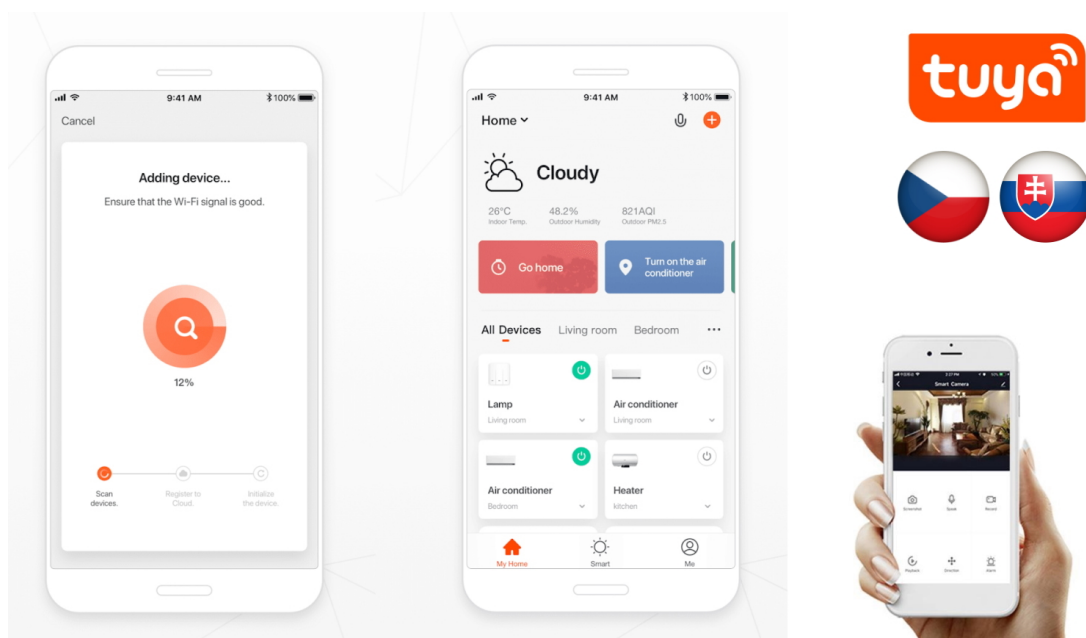

24 měs.

Stav:

Nové zboží

Popis

IMMAX NEO SMART 07768L

Speciální bateriový programovatelný ovladač **pro ovládání světelných zdrojů** a dalších produktů systému IMMAX NEO komunikující na protokolu **ZigBee 3.0**. Ovladačem je možné stmívat, vypínat či měnit teplotu barvy světelných zdrojů. V aplikaci IMMAX NEO PRO, kompatibilní s iOS, Android, Amazon Alexa, Apple Siri, Google Assistant, TUYA a LIDL, **lze nastavit 3 různé scény** či automatizace pro stisk, dvojitisk nebo dlouhý stisk tlačítka mikrosvínače. Díky tomu můžete mít osvětlení a další produkty v domácnosti kdykoliv pod kontrolou a stát se tak "pánem chytré domácnosti".

Upozornění: Nejedná se o klasický vypínač, nepřipojuj se k němu žádné vodiče. Ovladač vyžaduje propojení s chytrou branou IMMAX NEO BRIDGE PRO Smart Zigbee 3.0 v2 (prodává se samostatně) či jiným TUYA hubem na standardu ZigBee 3.0.