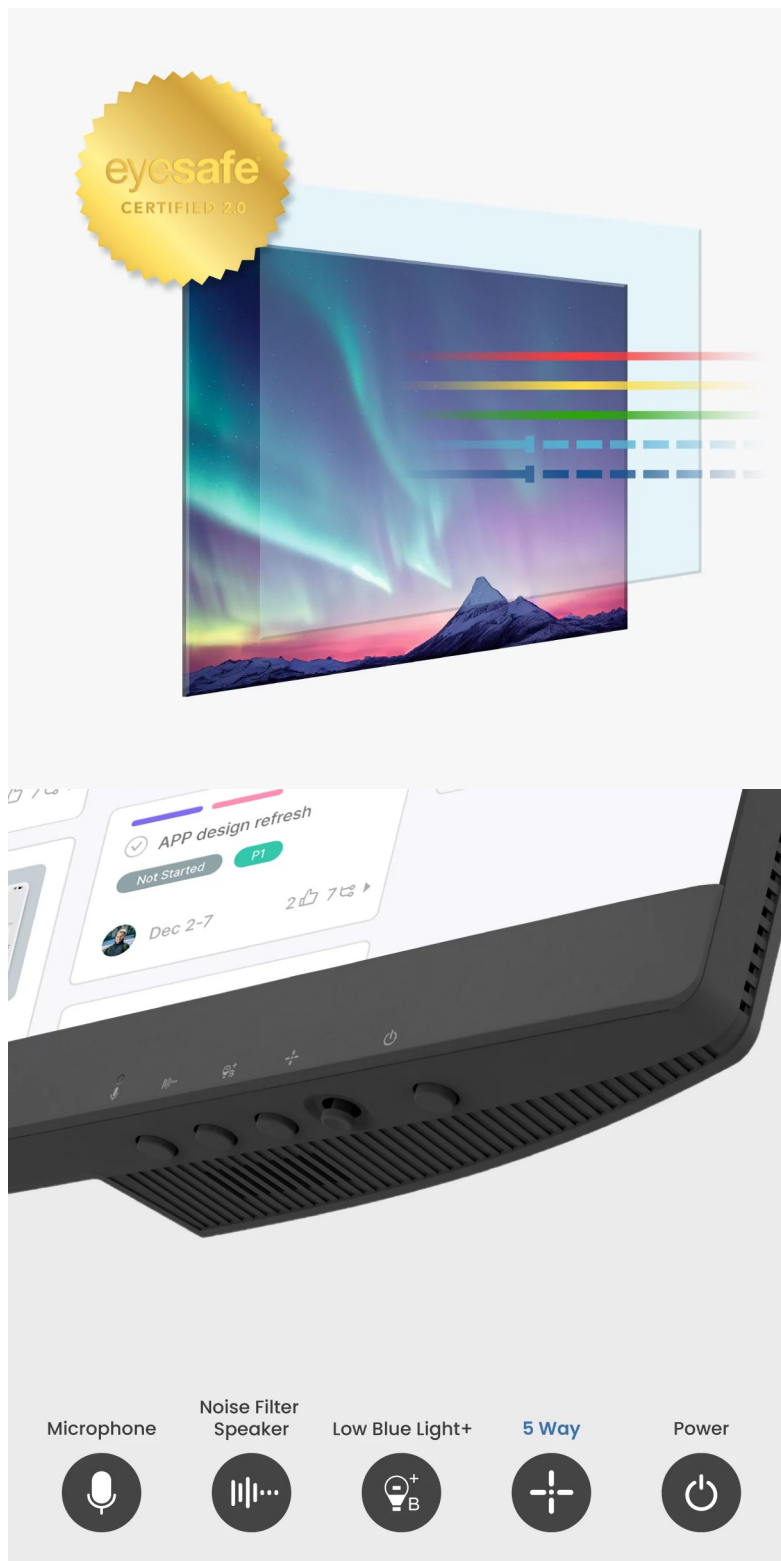

36 měs.

Stav:

Nové zboží

Popis

Firemní monitor BenQ BL2790QT s ochranou očí

Monitor BenQ BL2790QT ke každému pracovnímu PC systému, který podpoří vaši produktivitu a nasazení. Na **displeji s úhlopříčkou 27"** vám zprostředkuje obraz v ostrém **2K QHD rozlišení** a přesné podání barev díky **99% pokrytí sRGB barevné palety**. Monitor poskytuje všestrannou konektivitu pro rozmanité pracovní postupy a efektivní činnost s periferními zařízeními.

Díky **USB-C** je zajištěn přenos dat i napájení notebooku jediným kabelem. Samozřejmostí je také připojení a napájení telefonu, nechybí ani rozhraní **HDMI**, **DisplayPort** nebo **USB 3.0**. Jednoduše vytvoříte také pracovní centrum s více monitory díky **technologii Daisy Chain**. Nejrůznější režimy se přizpůsobí vašemu způsobu práce, ať už využíváte **MacBook**, nebo věnujete se **kódování** a potřebujete snadnou čitelnost a tmavý režim.

BenQ BL2790QT

Monitor s úhlopříčkou **27"** a rozlišením **2560 × 1440** bodů nabízí 99% pokrytí sRGB barevné palety/škály. Disponuje kontrastním poměrem **1000 : 1**, dobou odezvy **5 ms** a jasem **350 cd/m²**. Pohodlné sledování zajišťují široké pozorovací úhly **178° horizontálně i vertikálně**. Předností je také možnost nastavení optimální orientace monitoru díky funkci **Pivot**, integrovaný **USB hub** a vestavěné **stereo reproduktory** s celkovým výkonem 4 W. K dispozici jsou také dva porty **USB-C**, z nichž jeden kromě vysokorychlostního přenosu videa a dat umožňuje napájení připojených zařízení až do 65 W. Díky technologii **Daisy Chain** lze jednoduše propojit více monitorů a připojit je k počítači jediným kabelem.

Součástí balení je HDMI a USB-C kabel.

ZÁKLADNÍ SPECIFIKACE

Typ panelu: IPS

Úhlopříčka: 27"

Poměr stran: 16 : 9

Rozlišení: 2560 × 1440 px

Kontrastní poměr: 1000 : 1

Doba odezvy: 5 ms