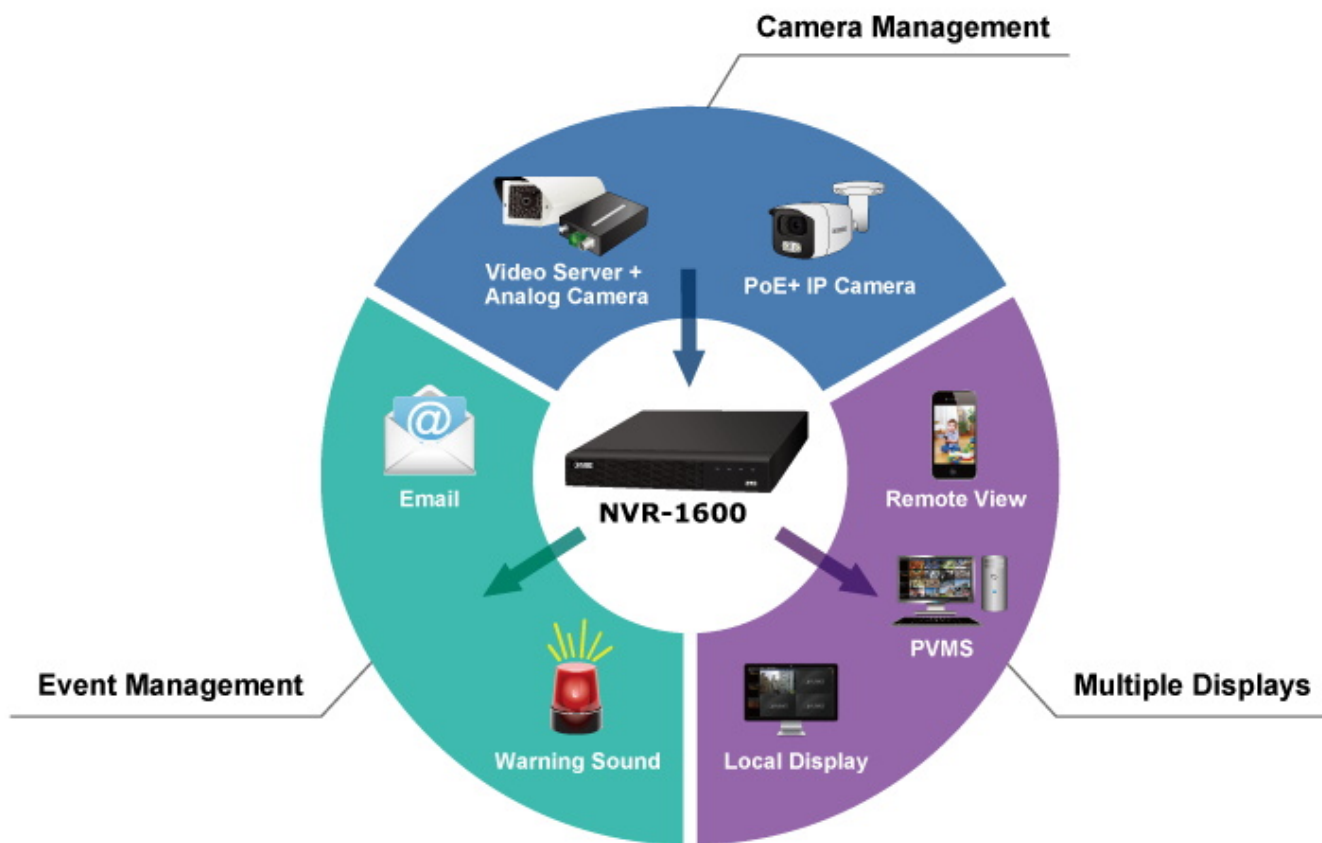

K zařízení je dodáván software PVMS (PLANET Video Manage System) pro správu videozáznamů. Je speciálně navržený pro PLANET IP kamery & NVR zařízení. Pro vzdálený přístup ke kamerám lze využít mobilní aplikaci BitVision.

- 1x VGA a 1x HDMI pro duální zobrazení
- Dekódovací kapacita: 4 kanály s rozlišením 1080p (1920 × 1080) při 30 fps
- Podpora současného provozu pro náhled, záznam, přehrávání, živý přenos a zálohování
- 16kanálový vstup IP kamer
- Podpora komprese H.265/H.264/H.265+/H.264+
- Rozlišení videa až 4K (3840 × 2160)
- Multi-detekce událostí (detekce pohybu, ztráta videa & management událostí IP kamer - PLANET AI)
- Podporuje detekci a řízení ONVIF IP kamer
- Nástroj PLANET Search Tools a PVMS (Professional Video/Central Management Software) pro snadnou konfiguraci
- Správa až 256 kanálů prostřednictvím PVMS

Bandwidth Savings

H.265+ | H.264+ | H.264

Control Management System Up to **256** Channels

ZÁKLADNÍ SPECIFIKACE

Počet kanálů: 16

Podporovaná rozlišení: 8 Mpx (4K), 5 Mpx, 4 Mpx, 3 Mpx, 1080p, 960p, 720p, D1
Záznamová kapacita (PAL/NTSC): 10x 4K při 25/30 fps, 16x 5 Mpx při 25/30 fps
Porty: 1x HDMI 4K výstup, 1x VGA Full HD výstup, 2x USB 2.0, 1x RJ-45 (10/100/1000 Mbps), 1x audio vstup (RCA), 1x audio výstup (RCA)
HDD: 1x SATA 3,5" (max. 8 TB)
Podpora PoE: ne
Napájení: externí adaptér DC 12 V (2 A)
Rozměry: 260 x 230 x 43 mm
Hmotnost: 0,84 kg (bez disku)

Dual Local Displays

Real-time, Remote Monitoring