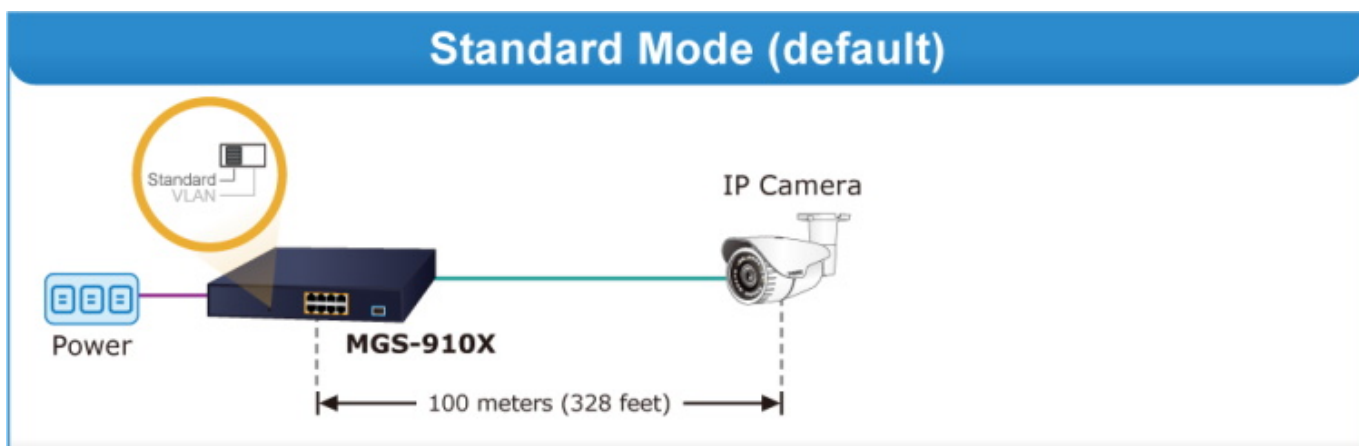

Standard Mode (default)