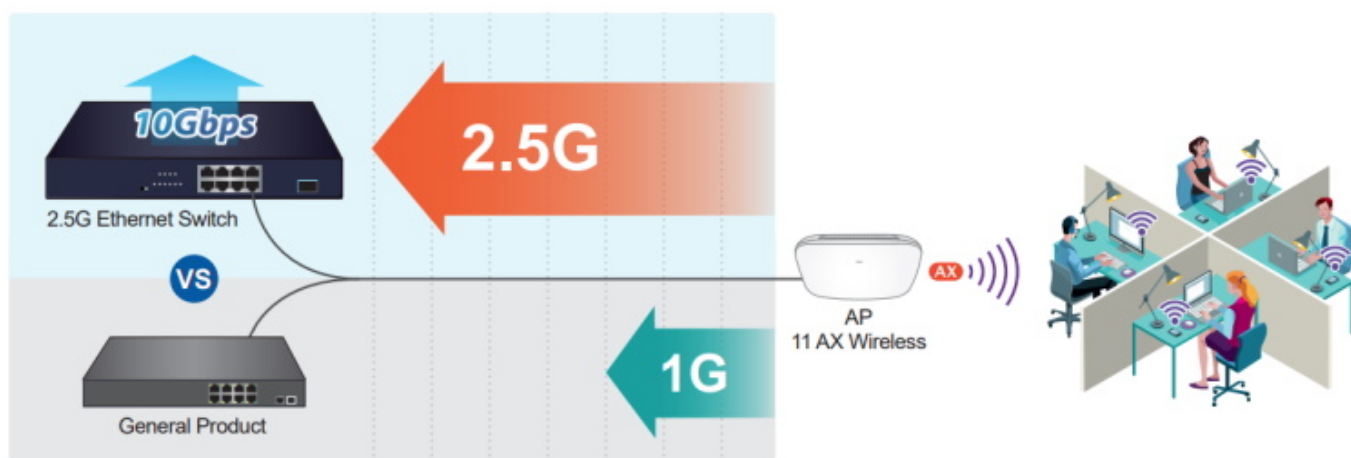

Propustnost: sběrnice 60 Gbps, provozně 44,64 Mpps (64B)
Podpora přenosu: JumboFrame 12 KB
Provedení: rack 1U
Napájení: interní zdroj AC 100–240 V (50–60 Hz), celkový příkon do 6,6 W
Ochrana: přepětová ochrana do 6 kV, ESD do 8 kV
Provozní teplota: 0 až +50 °C
Rozměry: 280 × 180 × 44 mm
Hmotnost: 1,505 kg

New Generation of Multigigabit Switch

1Gbps **2.5X Speed** 2.5Gbps