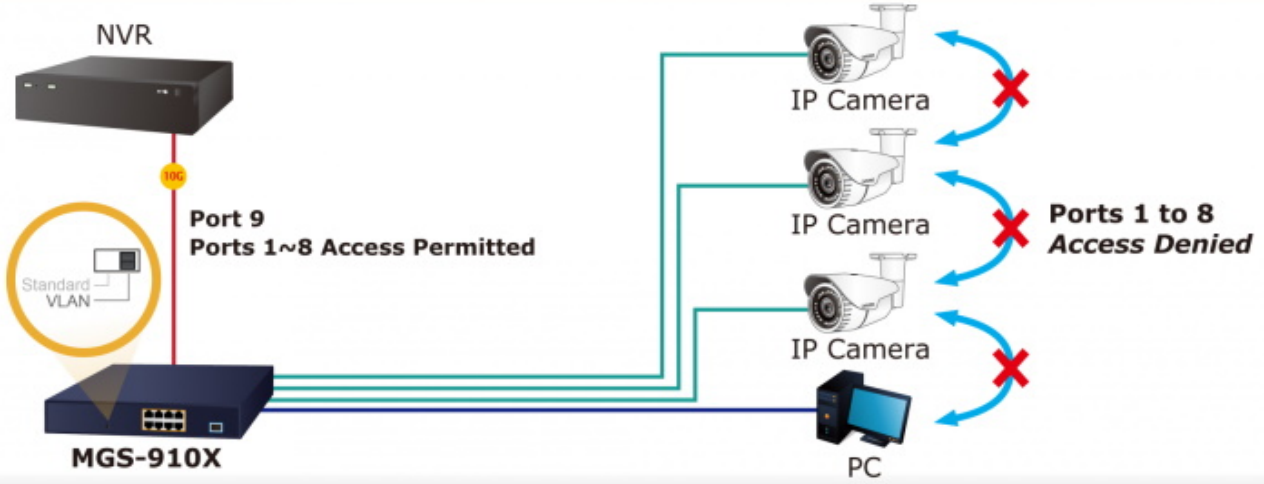

VLAN Isolation Mode

- 10GBASE-SR/LR Fiber Optic
- 2.5GBASE-T UTP
- 1000BASE-T UTP

Gigabit Networking

VR Gaming

IPTV

Internet

MGS-910X
2.5Gbps Switch

2.5 Gigabit Networking

PC

NAS

2.5G Wi-Fi 6 AP

- 1000BASE-T UTP
- 2.5GBASE-T UTP