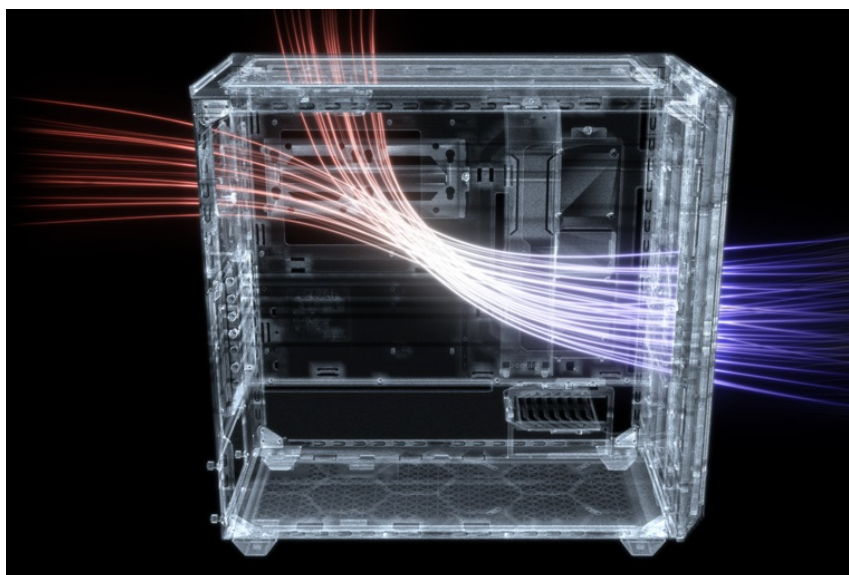

36 měs.

Stav:

Nové zboží

Popis**Be quiet! SHADOW BASE 800 - moderní PC s dávkou organizace**

PC skříň Be quiet! SHADOW BASE 800 přináší komfortní prostor pro uložení komponent a optimalizované proudění vzduchu. Díky **síťovanému provedení předního panelu** a **trojici ventilátorů Pure Wings** o velikosti 140 mm je zajištěn vysoký průtok vzduchu a tím také maximální výkon celé sestavy. Ventilátory jsou navíc navrženy pro **tichý provoz**, takže i při maximální rychlosti dosahují pouze 21,9 dB(A). Při stavbě moderního počítače na velikosti záleží. PC skříň **Be quiet! SHADOW BASE 800 v provedení Middle Tower** nabízí komfortní prostor, se kterým projevíte svoji kreativitu při skládání a nemusíte se výrazně omezovat.

Vnitřní prostor pojme velké grafické karty, E-ATX základní desky nebo až 420mm dlouhý výměník vodního chlazení na přední a vrchní straně. Samozřejmostí je také perfektní uspořádání kabelů. Chytré integrovaná lišta vám umožní vést kabely přehledně a bez vnitřního chaosu. Na pohled přes průhlednou bočnici tak sestava vypadá čistě a profesionálně. Samozřejmostí je přítomnost nejdůležitějších konektorů nebo prachového filtru na horním panelu.

Be quiet! SHADOW BASE 800

Skříň v provedení Middle Tower s průhlednou bočnicí nabízí **dvě 3,5"** pozice pro pevné disky a **čtyři 2,5"** pozice pro SSD

disky. Na horním panelu naleznete dva porty **USB 3.0**, jeden port **USB-C** a dále také konektory pro sluchátka a mikrofon. Skříň je osazena **třemi ventilátory o velikosti 140 mm**, a to v přední, vrchní a zadní části, přesně tak, aby zaručily nejlepší průchod vzduchu. Ve skříni je dostatek prostoru pro chladič CPU do výšky až 180 mm a grafickou kartu o délce až 430 mm. Důmyslné řešení umožňuje pohodlné umístění **až 420 mm dlouhého výměníku** vodního chlazení na přední a vrchní straně. Potěší taktéž integrovaná lišta pro lepší organizaci kabelů a dvojice prachových filtrů. Skříň je dodávána **bez zdroje**.