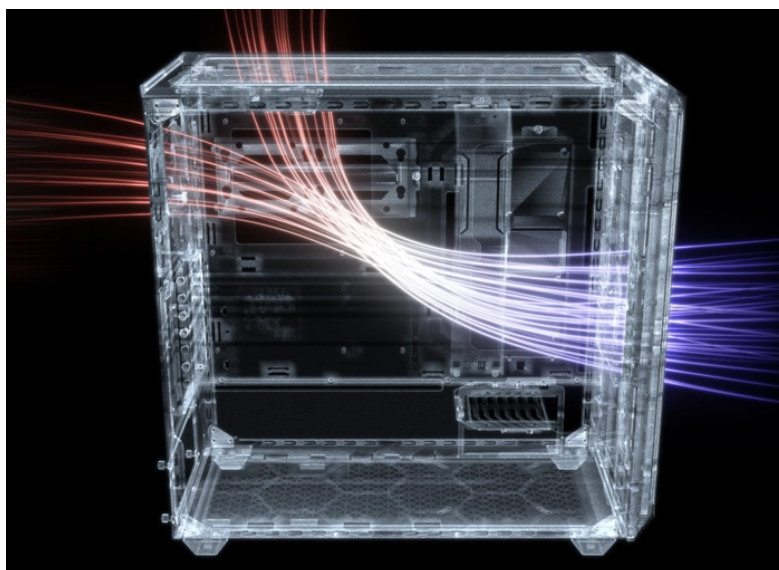

36 měs.

Stav:

Nové zboží

Popis

Be quiet! SHADOW BASE 800DX - moderní PC systém, který má styl

PC skříň **Be quiet! SHADOW BASE 800DX v provedení Middle Tower** se vyznačuje optimalizovaným prouděním vzduchu a **ARGB LED diodami** pro stylové osvětlení. Přináší dostatek prostoru i pro objemné komponenty v podobě grafických karet, výměníků nebo základních desek a potěší také **tichým chodem**. Užijte si maximální výkon. **Model SHADOW BASE 800DX** ocení především fanoušci vodního chlazení a ideálního proudění vzduchu. Díky konstrukci předního a horního krytu je zajištěna **mimořádná prodyšnost celého systému**. Samozřejmostí je přítomnost **prachového filtru**, který lze snadnou vyjmout a očistit.

Be quiet! SHADOW BASE 800DX

Skříň v provedení Middle Tower s průhlednou bočnicí a předním **ARGB podsvícením** nabízí **dvě 3,5"** pozice pro pevné disky a **čtyři 2,5"** pozice pro SSD disky. Na horním panelu naleznete dva porty **USB 3.0**, jeden port **USB-C** a dále také konektory pro sluchátka a mikrofon. Skříň je osazena **třemi ventilátory o velikosti 140 mm**, a to v přední, vrchní a zadní části, přesně tak, aby zaručily nejlepší průchod vzduchu. Ve skříni je dostatek prostoru pro chladič CPU do výšky až 180 mm a grafickou kartu o délce až 430 mm. Důmyslné řešení umožňuje pohodlné umístění **až 420 mm dlouhého výměníku** vodního chlazení na přední a vrchní straně. Potěší taktéž integrovaná lišta pro lepší organizaci kabelů a dvojice prachových filtrů. Skříň je dodávána **bez zdroje**.