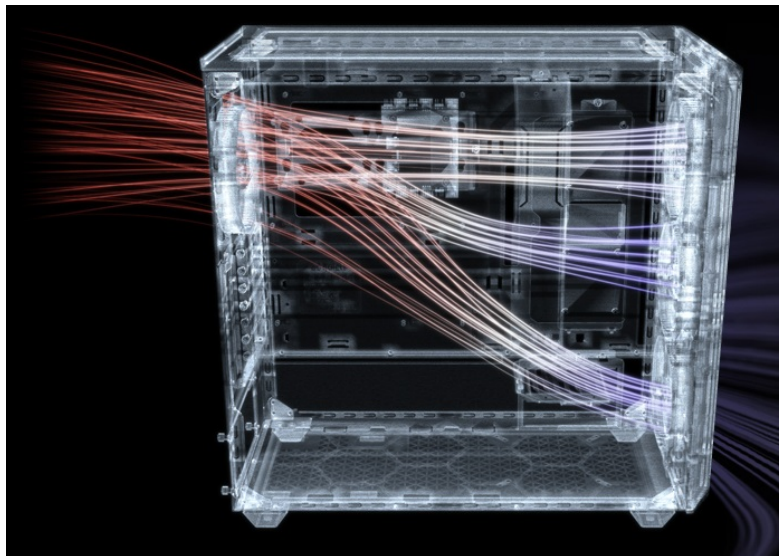

36 měs.

Stav:

Nové zboží

Popis**Be quiet! SHADOW BASE 800FX - PC skříň s podsvícenými ventilátory**

PC skříň **Be quiet! SHADOW BASE 800FX** v provedení **Middle Tower** se vyznačuje optimalizovaným prouděním vzduchu a **ARGB osvětlením** pro stylový vzhled. Přináší dostatek prostoru i pro objemné komponenty v podobě grafických karet, výměníků nebo základních desek. **Ventilátory Light Wings** disponují ARGB osvětlením a tvoří působivou světelnou kombinaci. Kromě toho tyto ventilátory zajišťují **vysoký průtok vzduchu a chladicí výkon**.

Designové lopatky snižují turbulence a tím také celkovou hladinu hluku. Vnější konstrukce skříně podporuje mimořádnou **prodyšnost** a podpoří maximální výkon i těch nejnáročnějších konfigurací. Pro ještě lepší performanci nabízí skříně Be quiet! SHADOW BASE 800FX **prachový filtr**, který lze snadno vyjmout a vyčistit. Díky **velkorysému prostoru** vám umožní poskládat opravdu špičkovou konfiguraci. **Prakticky umístěné lišty pro vedení kabelů** zajistí přehledné uspořádání uvnitř skříně. Samozřejmostí je přítomnost nejdůležitějších konektorů na horním panelu.

Be quiet! SHADOW BASE 800FX

Skříně v provedení Middle Tower s průhlednou bočnicí a předním **ARGB podsvícením** nabízí **dvě 3,5"** pozice pro pevné disky a **čtyři 2,5"** pozice pro SSD disky. Na horním panelu naleznete dva porty **USB 3.0**, jeden port **USB-C** a dále také konektory pro sluchátka a mikrofon. Skříně je osazena **čtyřmi ARGB ventilátory o velikosti 140 mm**, a to v přední a zadní části, přesně tak, aby zaručily nejlepší průchod vzduchu. Ve skříně je dostatek prostoru pro chladič CPU do výšky až 180 mm a grafickou kartu o délce až 430 mm. Důmyslné řešení umožňuje pohodlné umístění **až 420 mm dlouhého výměníku** vodního chlazení na přední a vrchní straně. Potěší taktéž lišta pro lepší organizaci kabelů, dvojice prachových filtrů či integrovaný PWM/ARGB rozbočovač. Skříně je dodávána **bez zdroje**.