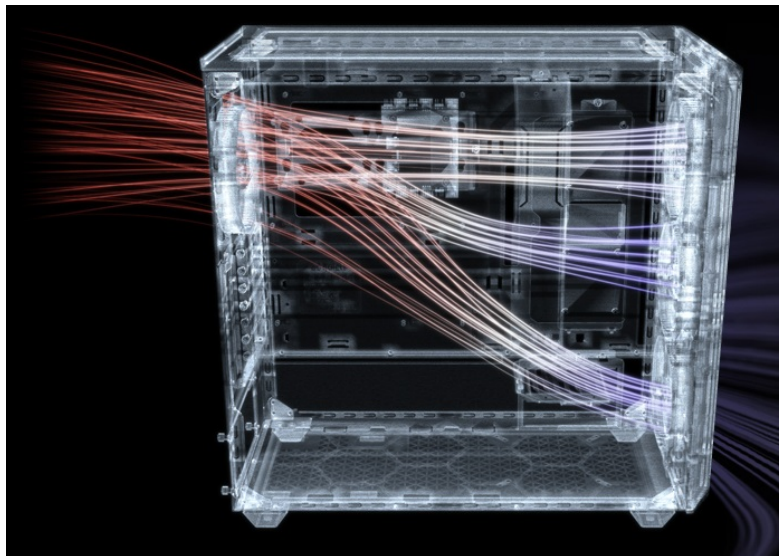

36 měs.

Stav:

Nové zboží

Popis

Be quiet! SHADOW BASE 800FX - PC skříň s podsvícenými ventilátory

PC skříň **Be quiet! SHADOW BASE 800FX** v provedení **Middle Tower** se vyznačuje optimalizovaným prouděním vzduchu a **ARGB osvětlením** pro stylový vzhled. Přináší dostatek prostoru i pro objemné komponenty v podobě grafických karet, výměníků nebo základních desek. **Ventilátory Light Wings** disponují ARGB osvětlením a tvoří působivou světelnou kombinaci. Kromě toho tyto ventilátory zajišťují **vysoký průtok vzduchu a chladicí výkon**.

Designové lopatky snižují turbulence a tím také celkovou hladinu hluku. Vnější konstrukce skříně podporuje mimořádnou **prodyšnost** a podpoří maximální výkon i těch nejnáročnějších konfigurací. Pro ještě lepší performanci nabízí skříně Be quiet! SHADOW BASE 800FX **prachový filtr**, který lze snadno vyjmout a vyčistit. Díky **velkorysému prostoru** vám umožní poskládat opravdu špičkovou konfiguraci. **Prakticky umístěné lišty pro vedení kabelů** zajistí přehledné uspořádání uvnitř skříně. Samozřejmostí je přítomnost nejdůležitějších konektorů na horním panelu.

Be quiet! SHADOW BASE 800FX

Skříně v provedení Middle Tower s průhlednou bočnicí a předním **ARGB podsvícením** nabízí **dvě 3,5"** pozice pro pevné disky a **čtyři 2,5"** pozice pro SSD disky. Na horním panelu naleznete dva porty **USB 3.0**, jeden port **USB-C** a dále také konektory pro sluchátka a mikrofon. Skříně je osazena **čtyřmi ARGB ventilátory o velikosti 140 mm**, a to v přední a zadní části, přesně tak, aby zaručily nejlepší průchod vzduchu. Ve skříně je dostatek prostoru pro chladič CPU do výšky až 180 mm a grafickou kartu o délce až 430 mm. Důmyslné řešení umožňuje pohodlné umístění **až 420 mm dlouhého výměníku** vodního chlazení na přední a vrchní straně. Potěší taktéž lišta pro lepší organizaci kabelů, dvojice prachových filtrů či integrovaný PWM/ARGB rozbočovač. Skříně je dodávána **bez zdroje**.