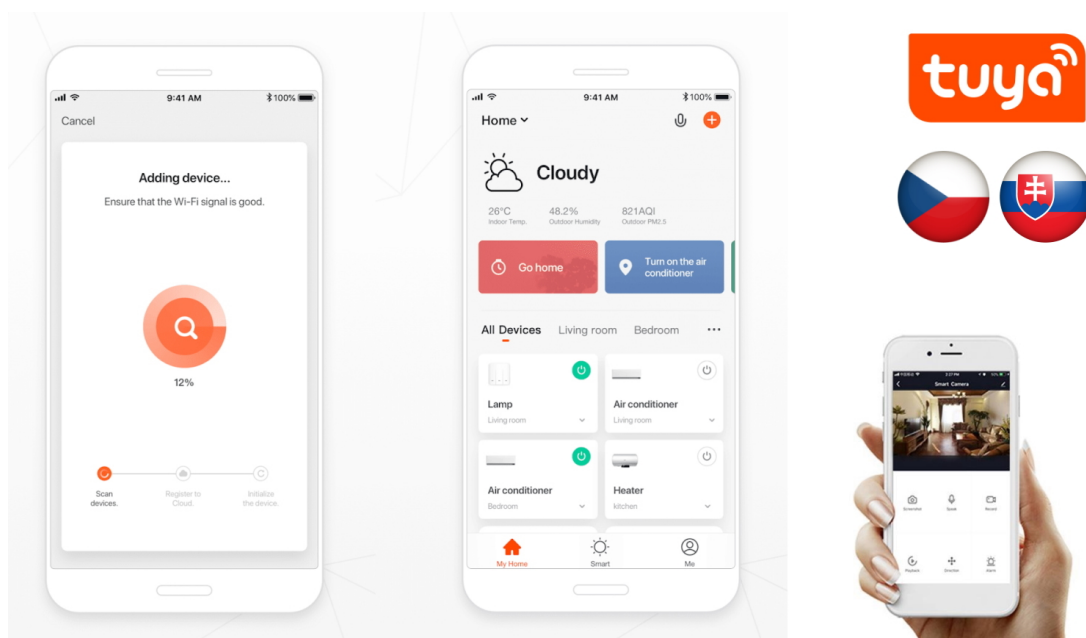

IMMAX NEO SMART ZAVLAŽOVACÍ VENTIL + ČIDLO PŮDNÍ VLHKOSTI

Cena celkem:

2 388 Kč
(bez DPH: 1 974 Kč)

Kód zboží:

DAZIMM1040

Part No.:

07525L

Záruka:

24 měs.

Stav:

Nové zboží

Popis

IMMAX NEO SMART zavlažovací ventil + čidlo půdní vlhkosti a teploty

Ventil se solárním panelem pro vytvoření **chytrého zavlažovacího systému**. Prostřednictvím aplikace pro chytré telefony lze nastavovat zavlažovací cykly, rozsah průtoku a sledovat stav otevření ventilu. Napájení je řešeno **dvěma AA bateriemi** (nejsou součástí balení), které jsou dobíjeny pomocí vestavěného **solárního panelu**. Zařízení komunikuje na protokolu **ZigBee 3.0**. Bezplatná aplikace **IMMAX NEO PRO** je kompatibilní se systémy **TUYA**, Lidl a podporuje hlasové ovládání pomocí Google Assistant, Amazon Alexa a Apple Siri. Součástí balení je také **bezdrátové čidlo**, které v reálném čase monitoruje teplotu a vlhkost půdy.

Upozornění: Zařízení vyžaduje propojení s chytrou bránou IMMAX NEO BRIDGE PRO Smart Zigbee 3.0 v2 (prodává se samostatně) či jiným TUYA hubem na standardu ZigBee 3.0.

ZÁKLADNÍ SPECIFIKACE

Rozhraní: ZigBee 3.0

Frekvence: 2400-2483,5 MHz

Ventil se solárním panelem

Pracovní teplota: 1 °C až 60 °C

Rozsah tlaku vody: 0 až 10 barů

Napájení: solární + 2x AA Ni-MH dobíjecí baterie (nejsou součástí balení)

Krytí: IP65