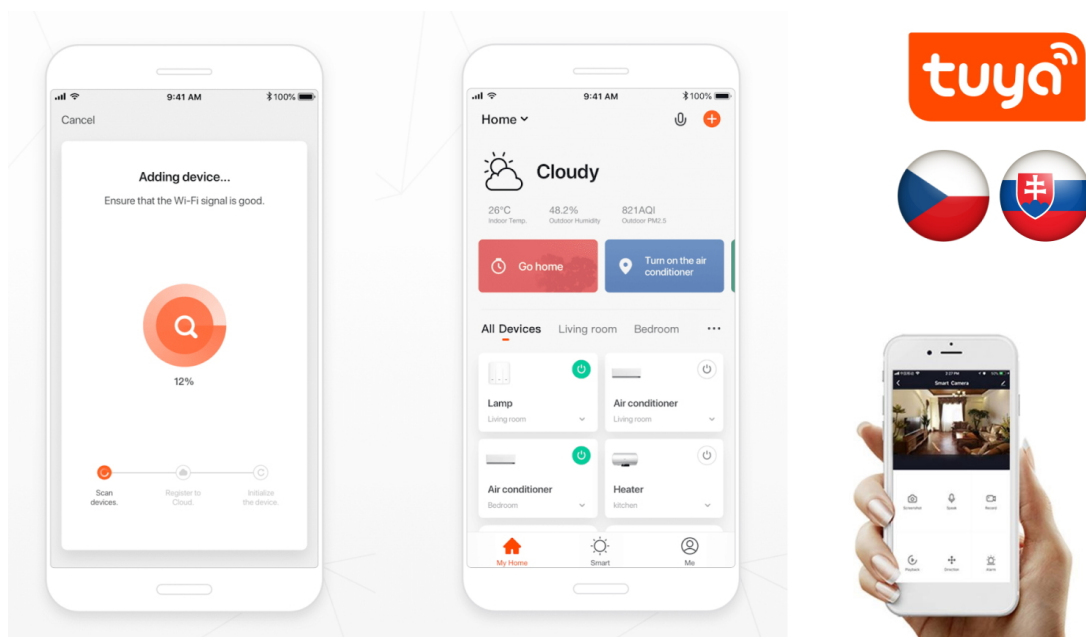

24 měs.

Stav:

Nové zboží

Popis

IMMAX NEO LITE Smart venkovní zásuvka typ E

Chytrá **venkovní Wi-Fi** zásuvka je navržena k **ovládání elektrických spotřebičů** odkudkoliv přes internet. Můžete tak automatizovat zapínání spotřebičů či sledovat **spotřebu energie**. Zásuvku lze kontrolovat, monitorovat a ovládat na dálku skrze bezplatnou aplikaci **IMMAX NEO PRO**, která je kompatibilní se systémy **TUYA**, SmartThings, Lidl a podporuje hlasové ovládání pomocí Google Assistant, Amazon Alexa a Apple Siri.