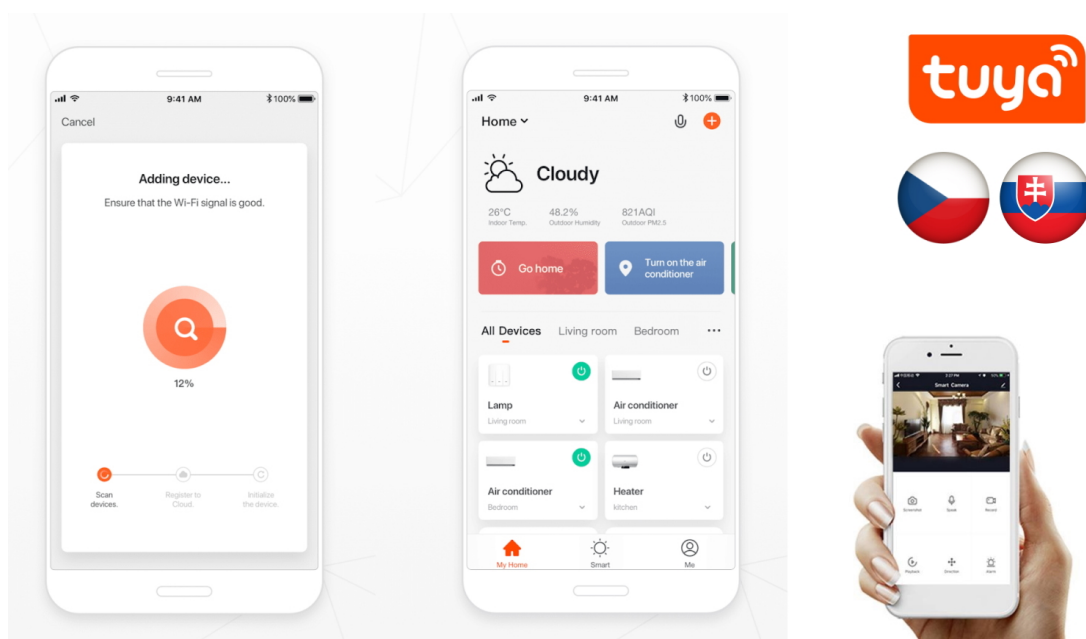

24 měsíců/6 měs. akku

Stav:

Nové zboží

Popis

IMMAX NEO LITE SMART ROUND

Chytré sloupkové solární svítidlo poskytne orientační osvětlení např. kolem chodníčků na zahradě či příchodových cest a příjemně tak večerní přístup k domu. Napájení je řešeno **ze solárního panelu**, který nabíjí integrovanou baterii o kapacitě **1300 mAh**. Svítidlo je odolné vůči vodě i ostatním přírodním podmínkám dle certifikace **IP65**.

Po připojení k **aplikaci IMMAX NEO PRO** lze svítidlo ovládat na dálku.

Upozornění: Pro vzdálenou správu a využití všech Smart funkcí je zapotřebí umístit v dosahu svítidla bránu např. Immax NEO MULTI BRIDGE PRO Smart Zigbee 3.0, BT v3 (není součástí balení).