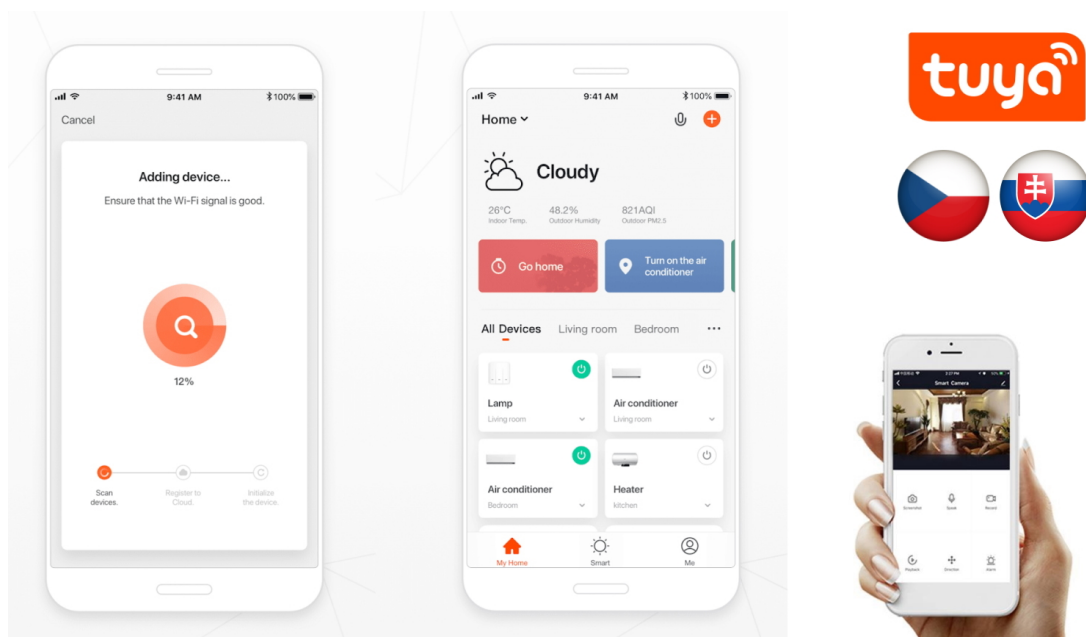

IMMAX NEO LITE SMART SQUARE

Cena celkem:

672 Kč
(bez DPH: 556 Kč)

Kód zboží:

OSVIMM1283

Part No.:

07911L

Záruka:

24 měsíců/6 měs. akku

Stav:

Nové zboží

Popis

IMMAX NEO LITE SMART SQUARE

Chytré sloupkové solární svítidlo poskytne orientační osvětlení např. kolem chodníků na zahradě či příchodových cest a příjemně tak večerní přístup k domu. Napájení je řešeno **ze solárního panelu**, který nabíjí integrovanou baterii o kapacitě **1300 mAh**. Svítidlo je odolné vůči vodě i ostatním přírodním podmínkám dle certifikace **IP65**.

Po připojení k **aplikaci IMMAX NEO PRO** lze svítidlo ovládat na dálku.

Upozornění: Pro vzdálenou správu a využití všech Smart funkcí je zapotřebí umístit v dosahu svítidla bránu např. Immax NEO MULTI BRIDGE PRO Smart Zigbee 3.0, BT v3 (není součástí balení).

ZÁKLADNÍ SPECIFIKACE

Výkon solárního panelu: 2,7 W

Napájení: vestavěná baterie 1300 mAh, 3,7 V

Senzor pohybu: ne

Stupeň krytí: IP65

Barva světla: RGB

Materiál: polykrystalický křemík, plast