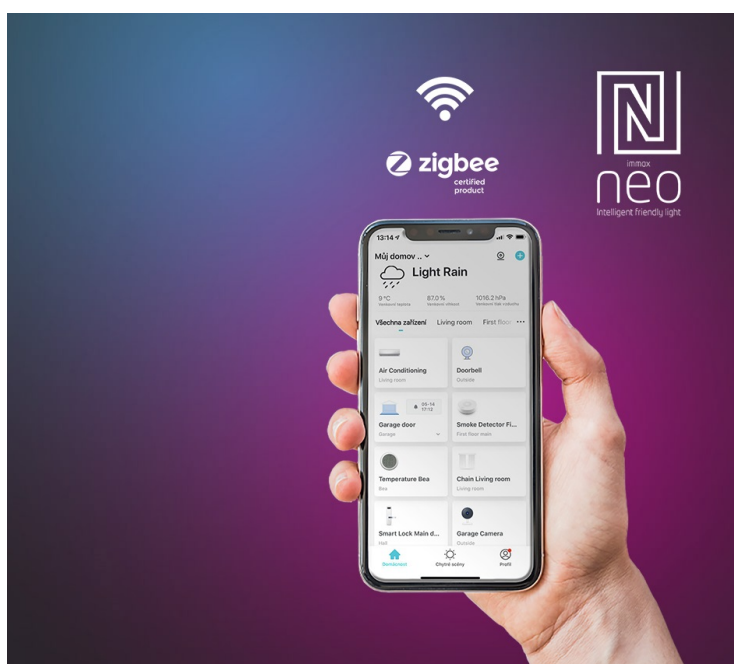

36 měs.

Stav:

Nové zboží

Popis

Chytré osvětlení a ventilátor v jednom - IMMAX NEO LITE FRESH

Smart stropní osvětlení IMMAX NEO LITE FRESH do jakékoli místnosti v domácnosti. Kromě stylového osvětlení disponuje také **ventilátorem**, který vás osvěží v parných letních dnech a zahřeje v těch chladnějších. Díky **reverzibilnímu otáčení ventilátoru** rozproudí teplý vzduch v místnosti nahromaděný u stropu a posune ho dolů. Tím oteplí místnost a zvýší vaše pohodlí. **LED světlo s ventilátorem IMMAX NEO LITE FRESH** nabízí až o **80 % nižší spotřebu** oproti klasickým zdrojům světla, 5 rychlostí otáčení, volbu směru rotace nebo dobu spuštění.

Pomocí **dálkového ovládání**, které je součástí balení, je nastavení rychlé a jednoduché. Další funkce nebo možnost vzdáleného ovládání získáte po propojení s **mobilní aplikací Immax NEO PRO**. Svítidlo **IMMAX NEO LITE FRESH** produkuje teplé i studené odstíny světla a je vhodné po celý den i rok. Je **kompatibilní** s operačními systémy iOS, Android, Google Assistant, Amazon Alexa, Apple Siri zkratky a Google Assistant.

IMMAX NEO LITE FRESH

Chytré stropní svítidlo s **ventilátorem** místnost nejen osvětlí, ale v horkých letních dnech i osvěží. Působivé provedení černého těla a lopatek skvěle doplní současný interiér. Ventilátor disponuje **pěti rychlostmi** i režimem opačného otáčení, které v chladnějších dnech zajistí cirkulaci teplého vzduchu shora dolů. Aplikace IMMAX NEO PRO, fungující na globální platformě TUYA, umožní pohodlné vzdálené ovládání svítidla i ventilátoru. Je kompatibilní s iOS, Android, Google Assistant, Amazon Alexa, Apple Siri zkratky a Google Assistant. Součástí balení je také dálkový ovladač.