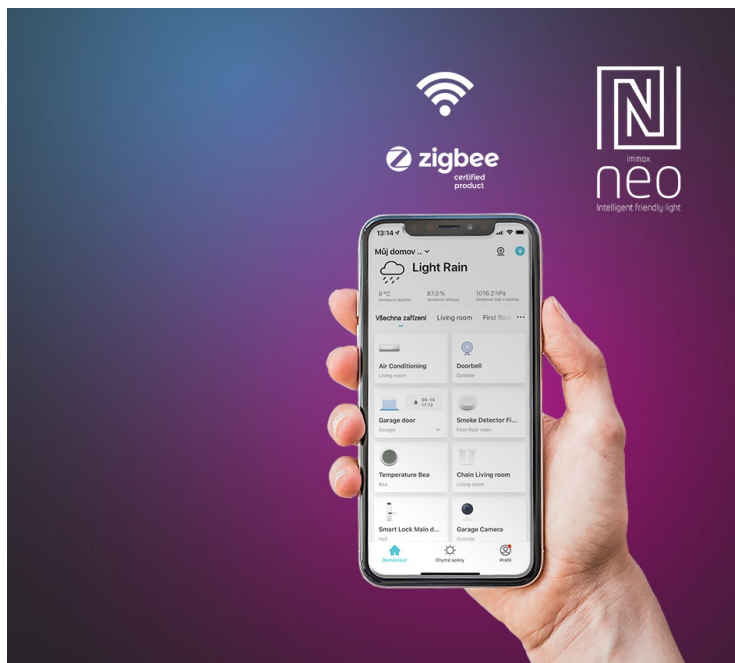

Pomocí **dálkového ovládání**, které je součástí balení, je nastavení rychlé a jednoduché. Další funkce nebo možnost vzdáleného ovládání získáte po propojení s **mobilní aplikací Immax NEO PRO**. Svítidlo **IMMAX NEO LITE FRESH** produkuje teplé i studené odstíny světla a je vhodné po celý den i rok. Je **kompatibilní** s operačními systémy iOS, Android, Google Assistant, Amazon Alexa, Apple Siri zkratky a Google Assistant.

## IMMAX NEO LITE FRESH

Chytré stropní svítidlo s **ventilátorem** místnost nejen osvětlí, ale v horkých letních dnech i osvěží. Působivé provedení stříbrného těla a lopatek skvěle doplní současný interiér. Ventilátor disponuje **pěti rychlostmi** i režimem opačného otáčení, které v chladnějších dnech zajistí cirkulaci teplého vzduchu shora dolů. Aplikace IMMAX NEO PRO, fungující na globální platformě TUYA, umožní pohodlné vzdálené ovládání svítidla i ventilátoru. Je kompatibilní s iOS, Android, Google Assistant, Amazon Alexa, Apple Siri zkratky a Google Assistant. Součástí balení je také dálkový ovladač.