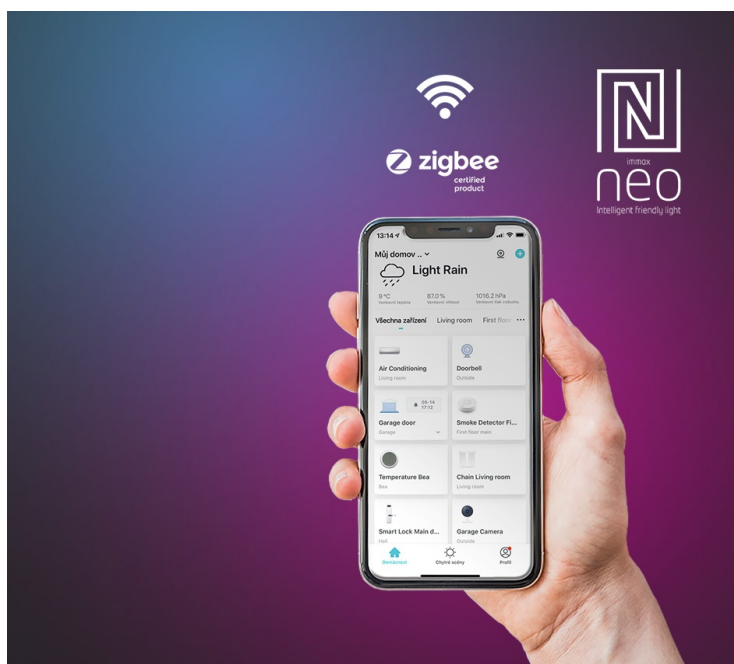

IMMAX NEO LITE SOFISTICADO ČERNO-HNĚDÉ

Cena celkem:

6 474 Kč
(bez DPH: 5 350 Kč)

Kód zboží:

OSVIMM1276

Part No.:

07136-B

Záruka:

36 měs.

Stav:

Nové zboží

Popis

Chytré osvětlení a ventilátor v jednom - IMMAX NEO LITE SOFISTICADO

Smart stropní osvětlení IMMAX NEO LITE SOFISTICADO do jakékoli místnosti v domácnosti. Kromě stylového osvětlení disponuje také **ventilátorem**, který vás osvěží v parných letních dnech a zahřeje v těch chladnějších. Díky **reverzibilnímu otáčení ventilátoru** rozproudí teplý vzduch v místnosti nahromaděný u stropu a posune ho dolů. Tím oteplí místnost a zvýší vaše pohodlí. **LED světlo s ventilátorem IMMAX NEO LITE SOFISTICADO** nabízí **až o 80 % nižší spotřebu** oproti klasickým zdrojům světla, 5 rychlostí otáčení, volbu směru rotace nebo dobu spuštění.

Pomocí **dálkového ovládání**, které je součástí balení, je nastavení rychlé a jednoduché. Další funkce nebo možnost vzdáleného ovládání získáte po propojení s **mobilní aplikací Immax NEO PRO**. Svítidlo **IMMAX NEO LITE SOFISTICADO** produkuje teplé i studené odstíny světla a je vhodné po celý den i rok. Je **kompatibilní** s operačními systémy iOS, Android, Google Assistant, Amazon Alexa, Apple Siri zkratky a Google Assistant.

IMMAX NEO LITE SOFISTICADO

Chytré stropní svítidlo s **ventilátorem** místnost nejen osvětlí, ale v horkých letních dnech i osvěží. Působivá kombinace černého těla a dřevěných lopatek skvěle doplní současný interiér. Ventilátor disponuje **pěti rychlostmi** i režimem opačného otáčení, které v chladnějších dnech zajistí cirkulaci teplého vzduchu shora dolů. Aplikace IMMAX NEO PRO, fungující na globální platformě TUYA, umožní pohodlné vzdálené ovládání svítidla i ventilátoru. Je kompatibilní s iOS, Android, Google Assistant, Amazon Alexa, Apple Siri zkratky a Google Assistant. Součástí balení je také dálkový ovladač.