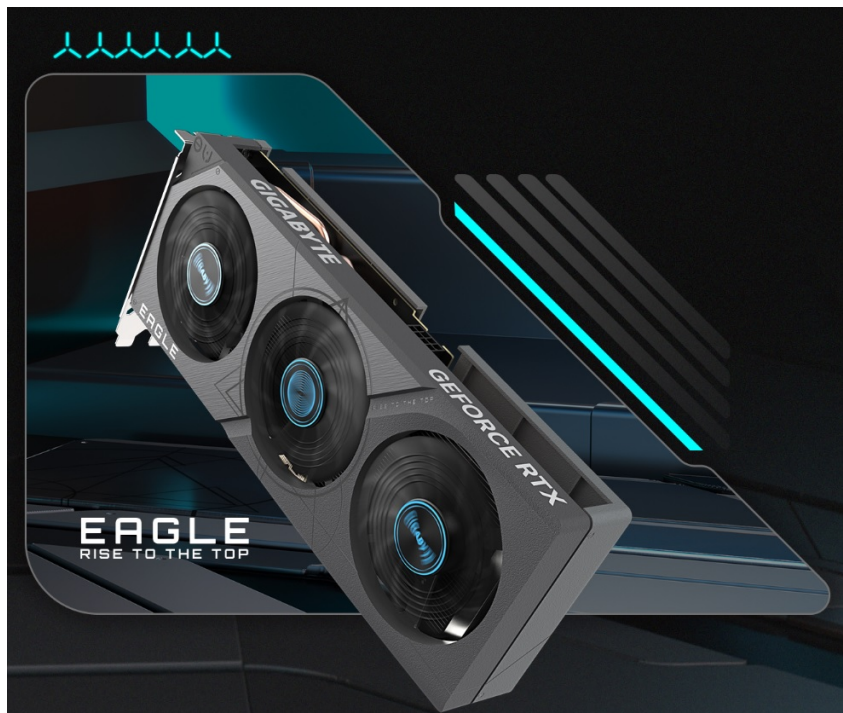

36 měs.

Stav:

Nové zboží

Popis

Realistická grafika v plné síle s GIGABYTE GeForce RTX 4060 EAGLE OC

Grafická karta GIGABYTE GeForce RTX 4060 EAGLE OC je postavena na moderní architektuře NVIDIA Ada Lovelace a poháněna technologií DLSS 3. Podporuje mimořádně efektivní výkon a také **vylepšený Ray Tracing**, díky čemuž si vychutnáte grafiku do nejmenších detailů. Modelová řada NVIDIA GeForce RTX 40 disponuje **novými multiprocesory a tensorovými jádry**, které umožní dosáhnout vyšší hrubé síly a výkonu DLSS 3.

Třetí generace RT poskytuje až 2x vyšší výkon Ray Tracingu a vykreslí i velmi jemné odstíny, odlesky a další vizuální efekty. Grafická karta GIGABYTE GeForce RTX 4060 EAGLE OC je osazena chladičím systémem WINDFORCE s trojicí 80mm ventilátorů. Unikátní design lopatek s funkcí sgtřídavé rotace a kompozitními tepelnými trubicemi zajišťuje potřebné chlazení a účinný odvod tepla.

Konstrukce s rozšířeným chladičem podporuje efektivní proudění vzduchu. Současně je tento model grafické karty GIGABYTE GeForce RTX 4060 EAGLE osazen zadní deskou, která slouží jako ochranný kryt a zvyšuje odolnost před poškozením.