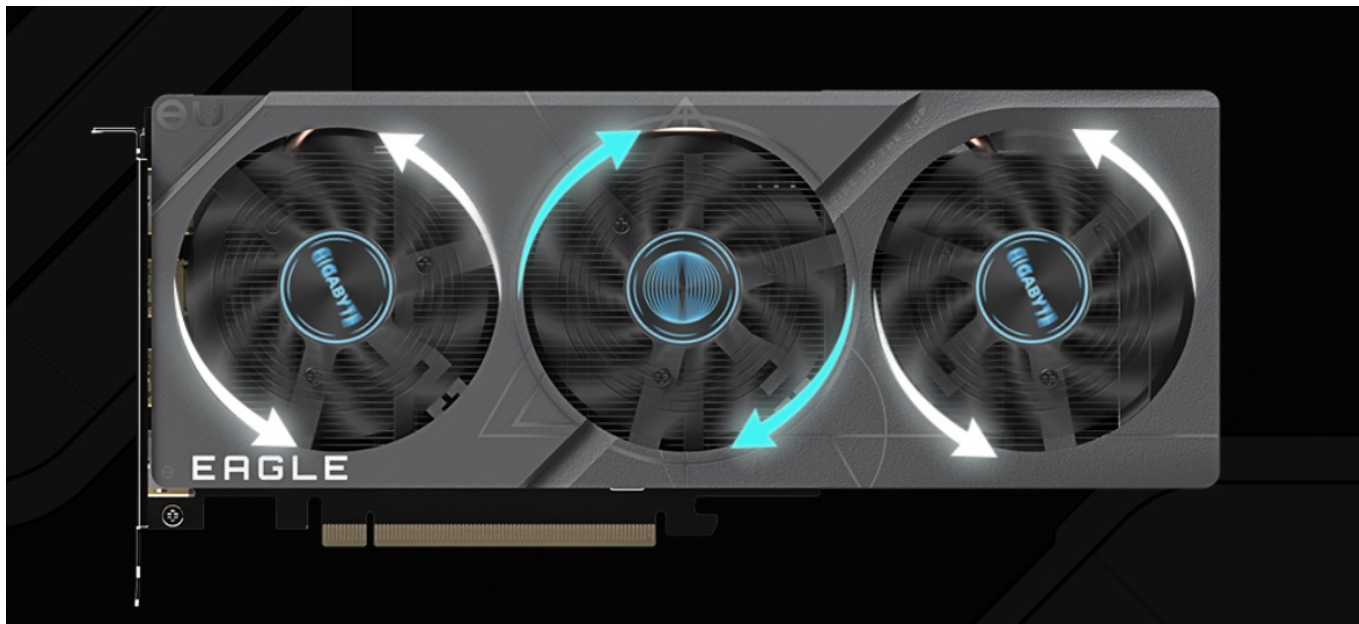

36 měs.

Stav:

Nové zboží

Popis

Realistická grafika v plné síle s GIGABYTE GeForce RTX 4060 EAGLE OC

Grafická karta GIGABYTE GeForce RTX 4060 EAGLE OC je postavena na moderní architektuře NVIDIA Ada Lovelace a poháněna technologií DLSS 3. Podporuje mimořádně efektivní výkon a také **vylepšený Ray Tracing**, díky čemuž si vychutnáte grafiku do nejmenších detailů. Modelová řada NVIDIA GeForce RTX 40 disponuje **novými multiprocesory a tensorovými jádry**, které umožní dosáhnout vyšší hrubé síly a výkonu DLSS 3.

Třetí generace RT poskytuje až 2x vyšší výkon Ray Tracingu a vykreslí i velmi jemné odstíny, odlesky a další vizuální efekty. Grafická karta GIGABYTE GeForce RTX 4060 EAGLE OC je osazena chladičím systémem WINDFORCE s trojicí 80mm ventilátorů. Unikátní design lopatek s funkcí sgtřídavé rotace a kompozitními tepelnými trubicemi zajišťuje potřebné chlazení a účinný odvod tepla.

Konstrukce s rozšířeným chladičem podporuje efektivní proudění vzduchu. Současně je tento model grafické karty GIGABYTE GeForce RTX 4060 EAGLE osazen zadní deskou, která slouží jako ochranný kryt a zvyšuje odolnost před poškozením.