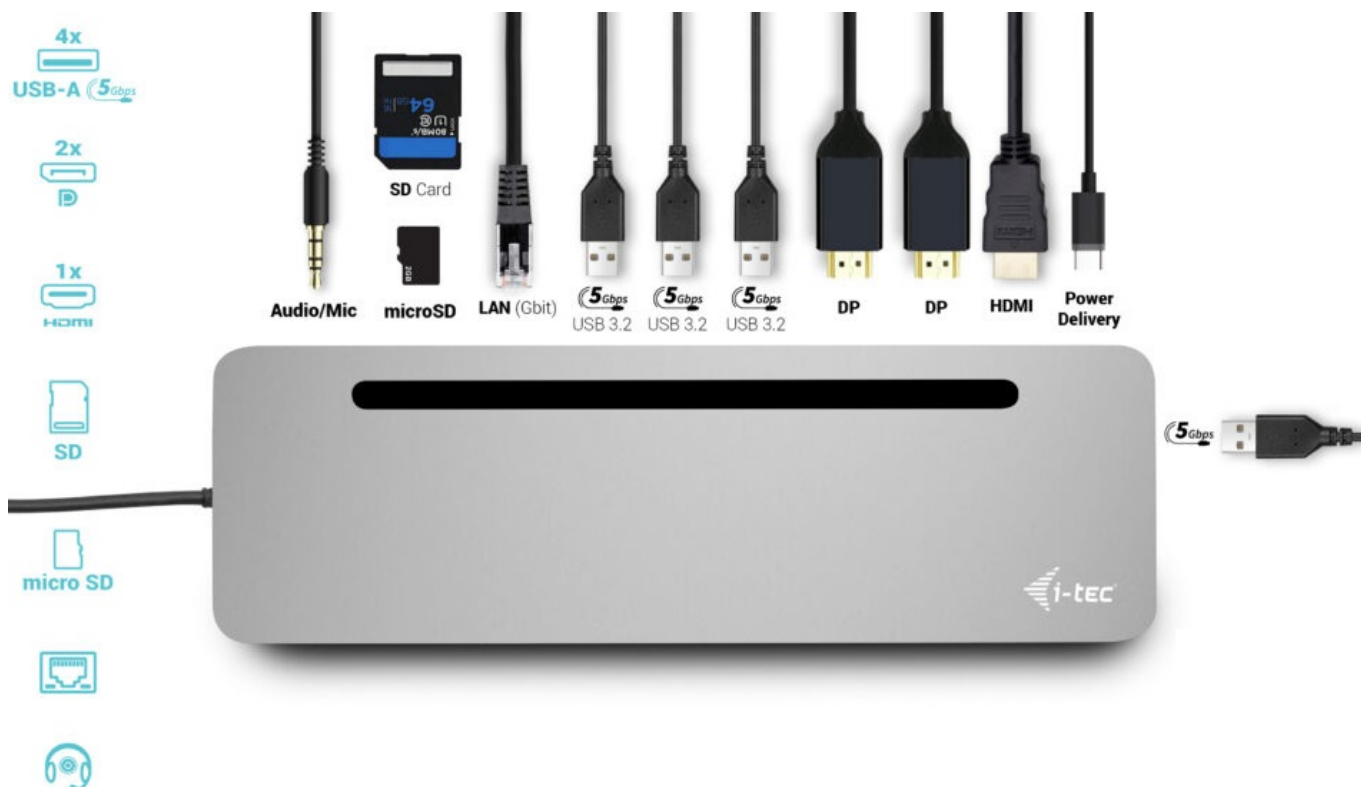

I-TEC USB-C METAL ERGONOMIC DOCK 100W

Cena celkem:

2 299 Kč
(bez DPH: 1 900 Kč)

Kód zboží:

DOCTEC0080

Part No.:

C31FLAT2PDPRO

Záruka:

24 měs.

Stav:

Nové zboží

Popis

Dokovací stanice i-tec USB-C pro nejnáročnější uživatele

Profesionální dokovací stanice i-tec USB-C Metal Ergonomic Dock se vyznačuje pevnou kovovou konstrukcí, která nabízí **integrováný 60cm kabel USB-C**. Díky tomu je kompatibilní s notebooky a tablety s rozhraním **USB-C** a s podporou **Thunderbolt 4**. **Napájení až 100 W** je ideální pro celou řadu moderních a enormně výkonných zařízení. Konektory **DisplayPort** a **HDMI** podporují připojení až trojice externích monitorů 4K nebo jeden displej 5K/60 Hz.

Kromě toho máte k dispozici také **velký počet portů USB** nebo **slot pro microSD a SD karty**. Bez problémů tak připojíte velké množství periferních zařízení, a ještě si užijete vysokorychlostní přenos dat. **Extrémně výkonná dokovací stanice i-tec USB-C Metal** podporuje také vysokorychlostní připojení k síti. Pro připojení sluchátek nebo externích reproduktorů vám poslouží **kombinovaný 3,5mm audio konektor**.

I-TEC USB-C Metal Ergonomic Dock 100 W

Ergonomická kovová dokovací stanice podporující připojení až **tří monitorů**. K počítači či notebooku se připojuje pomocí **USB-C portu s podporou Thunderbolt 4** a je tak schopná na podporovaných zařízeních přenášet i napájení **až 100 W**. Vysokorychlostní přístup k internetu lze realizovat skrze přítomný **RJ-45** port. Pro připojení periférií jsou přítomny **čtyři USB 3.0 porty**. Pro připojení sluchátek či mikrofону pak slouží **kombinovaný 3,5 mm konektor**. Potěší také **slot pro SD a microSD karty**. Dock lze použít i jako praktický stojan pro notebook.