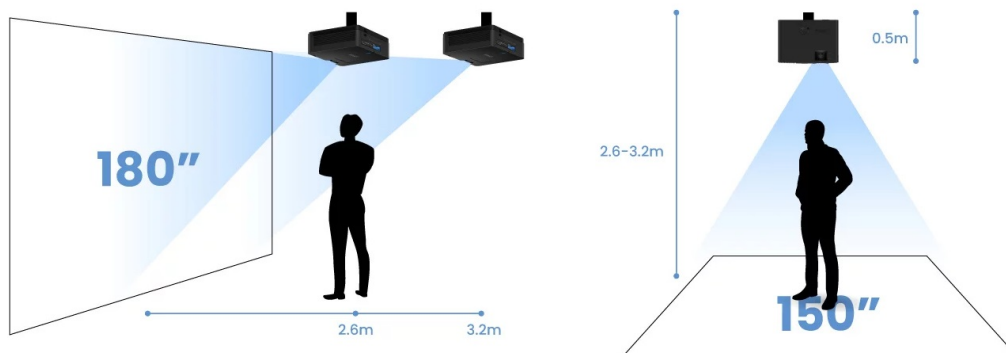

## Popis

**BenQ LH600ST - podívejte se na velké projekce z krátké projekční vzdálenosti**

**Projektor BenQ LH600ST** pro kvalitní snímky ve **Full HD rozlišení na krátkou projekční vzdálenost**. Díky tomu se uplatní i v omezených prostorech a je ideální řešením pro rozmanité příležitosti. Krátká projekční vzdálenost podporuje **flexibilní instalaci v jakékoli místnosti**. Již na vzdálenost 2,7 metrů vykouzlí obraz o velikosti okolo 180 palců. Efektivně tak zabraňuje vrhání stínů na promítaný obraz. **Projektor BenQ LH600ST** nabízí funkce pro korekci obrazu, **snadné přepínání poměru stran** nebo podporu pro bezdrátovou projekci skrze **rozhraní USB a Wi-Fi dongle**. V kompaktním provedení je ukryt také **integrováný reproduktor s celkovým výkonem 10 W** pro plnohodnotné ozvučení obsahu.

## BenQ LH600ST

Projektor s Full HD rozlišením **1920 × 1080 px**, jasnem **2500 ANSI lumenů**, kontrastním poměrem **20 000 : 1** a 95 % pokrytím normy **Rec. 709** pro mnohem realističtější barvy a věrný obraz. Projektor dokáže zobrazit jakékoliv scény ve 2D i **3D**. Díky korekci lichoběžníkového zkreslení můžete mít obraz přesně tam, kde potřebujete. O základní ozvučení se stará integrovaný **reproduktor** s výkonem 10 W.

### ZÁKLADNÍ SPECIFIKACE

**Technologie projektoru:** DLP

**Rozlišení:** 1920 × 1080 px

**Jas:** 2500 ANSI lumenů

**Kontrastní poměr:** 20000 : 1

**Rozhraní:** 2× HDMI, 1× USB, 1× USB (pro Wi-Fi dongle), 1× audio výstup, 1× RS-232