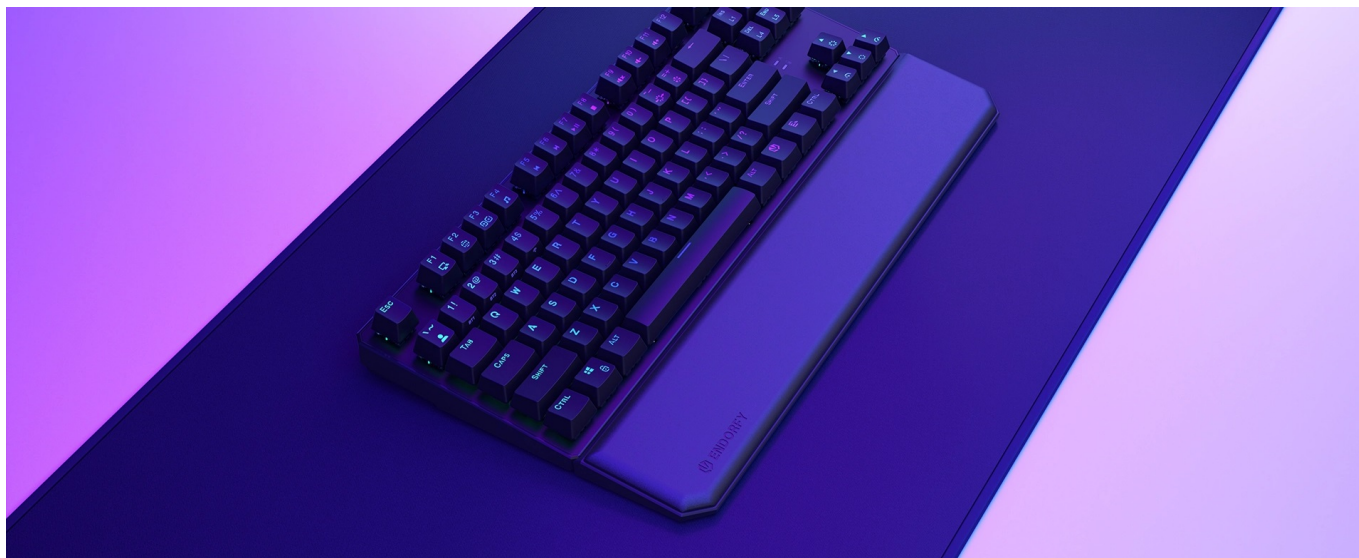

### Endorfy Thock TKL - opěrka pro dlaně, se kterou se neodlepíte od PC

**Opěrka dlaně Endorfy Thock TKL** je ideálním příslušenstvím pro všechny, kteří u počítače tráví dlouhé hodiny denně. Zpříjemněte si dobu během práce na PC nebo hraní her, buďte produktivnější a udělejte něco pro své zdraví. **Opěrka Endorfy Thock TKL** je tvořena **paměťovou pěnou**, která je měkká a drží původní tvar. Povrch je pokryt umělou kůží, takže je příjemná na dotek a elegantní na pohled.

Endorfy Thock TKL opěrka dlaně **poskytuje pevnou oporu rukám** a podporuje komfortní činnost na PC, ať už jde o psaní textů, e-mailů nebo tvorbu tabulek. Efektivně tak **předchází vzniku karpálního tunelu** a bolavému zápěstí. Na spodní straně disponuje **protiskluzovými nožkami**, díky čemuž je stabilně umístěna na své pozici. Svou velikostí je vhodná pro kompaktní klávesnice bez numerického bloku.