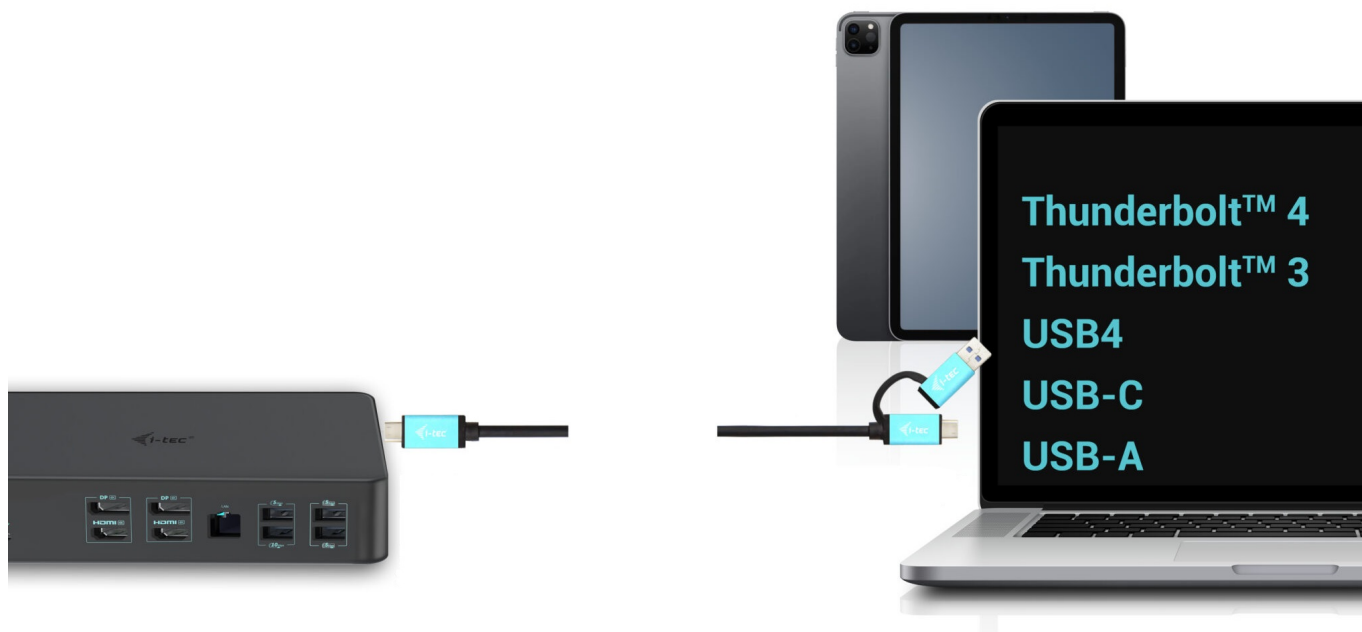

I-TEC THUNDERBOLT 3 PROFESSIONAL DUAL 4K DOCK 100W

Cena celkem:

5 699 Kč
(bez DPH: 4 710 Kč)

Kód zboží:

DOCTEC0082

Part No.:

CADUAL4KDOCKPD2

Záruka:

24 měs.

Stav:

Nové zboží

Popis**Dokovací stanice i-tec - extra rychlé porty do každé kanceláře**

Univerzální dokovací stanice i-tec Thunderbolt 3 Professional Dual 4K, která je díky bohaté nabídce konektorů kompatibilní s notebooky, tablety, externími monitory apod. Podporuje vysoký výkon **až 1000 W Power Delivery**, díky čemuž je vhodná pro profesionální použití.

Disponuje rozhraním **DisplayPort**, **HDMI** a samozřejmě také **USB**. Nechybí ani **GLAN Ethernet** s vysokorychlostním připojením k internetu. Kombinovaný audio vstup a výstupní konektor pro rychlé a jednoduché připojení headsetu nebo reproduktorů.

I-TEC Thunderbolt 3 Professional Dual 4K Dock 100 W

Výkonná kancelářská dokovací stanice nabízející množství praktických portů. K počítači či notebooku se připojuje pomocí konektoru **Thunderbolt 3/4** a je tak schopná na podporovaných zařízeních přenášet i napájení **až 100 W**. Pomocí přiložené redukce lze připojit i skrze konektor USB 3.0, v takovém případě není nabíjení podporováno. K dokovací stanici lze připojit až **dva 4K monitory** skrze porty **HDMI** a **DisplayPort**. Vysokorychlostní přístup k internetu zajišťuje přítomný **RJ-45** port. **Tři USB 3.0, dva USB 3.1** a **dva USB-C** porty poslouží pro připojení vašich periférií. Pro připojení sluchátek či mikrofonu pak slouží **kombinovaný 3,5 mm konektor**. Zajistě potěší i podpora **VESA** držáku pro přichycení za monitor.