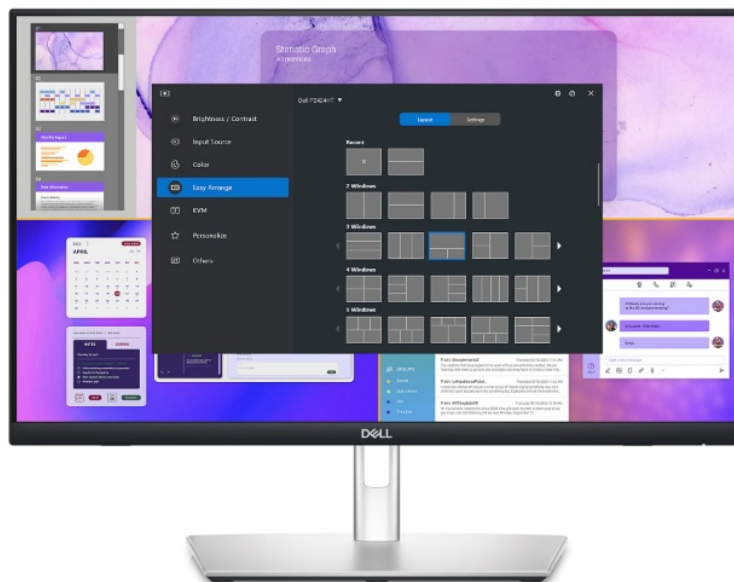

### Vysoké pracovní nasazení díky dotykovému displeji Dell Professional P2424HT

**Dotykový LED monitor Dell Professional P2424HT**, který podpoří vaši produktivitu. Poskytne vám plochu s **úhlopříčkou 24 palců**, která vám přehledně zprostředkuje aplikace, multimediální obsah nebo internetové stránky v ostrém **Full HD rozlišení**. Díky **dotykovému displeji** je kontrola a ovládání obrazovky rychlé a intuitivní. Ovládněte pracovní postupy a dokončete své projekty včas a přirozeně. Kromě kvalitního zobrazení potěší **monitor Dell Professional P2424HT** také svou výbavou a konektivitou. Disponuje **integrováním reproduktorem** o celkovém výkonu 3 W pro standardní ozvučení.

Nechybí rozhraní pro **připojení k internetu skrze RJ-45** a další porty pro moderní konektivitu **USB-C, DisplayPort** a další. Speciálně navržený **výškově nastavitelný stojan** umožní bezproblémovou práci a využití celé plochy na maximum. Snadno se přizpůsobí činnosti v sedě, takže máte k dispozici celou obrazovku. Pomocí dotyku prstů můžete surfovat po internetu, tvořit poznámky, plynule využívat gesta, posouvat, přejíždět a další úkony zcela intuitivně. **Technologie ComfortView Plus** snižuje množství modrého světla a chrání vaše oči při každodenní práci a dlouhodobém sledování.

### Dell Professional P2424HT

Dotykový LED monitor s úhlopříčkou **23,8"** disponující Full HD rozlišením **1920 × 1080** obrazových bodů s poměrem stran **16 : 9**. Nabízí jas **300 cd/m<sup>2</sup>**, kontrastní poměr **1000 : 1**, dobu odezvy **8 ms** a pokrytí 99 % sRGB barevné palety. Pozorovací úhly **178° horizontálně i vertikálně** zaručí skvělou viditelnost z jakéhokoliv úhlu. O základní ozvučení se stará

## ZÁKLADNÍ SPECIFIKACE

**Typ panelu:** IPS

**Úhlopříčka:** 23,8"

**Poměr stran:** 16 : 9

**Rozlišení:** 1920 × 1080 px

**Kontrastní poměr:** 1000 : 1

**Doba odezvy:** 8 ms

**Rozhraní:** 1× HDMI, 1× DisplayPort, 3× USB 3.0, 2× USB-C, 1× RJ-45, 1× sluchátkový výstup