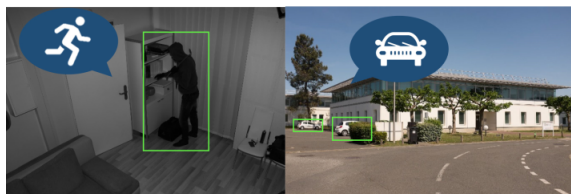

spolehlivé rozpoznání lidí nebo aut od jiných objektů. Přítomnost těchto prvků v nahraném záznamu dokáže označit, čímž umožňuje rychlé vyhledávání právě pohybu osob nebo vozidel v nahrávkách. Na lidský či auto-moto element si můžete snadno nastavit také spuštění výstrah, navíc přináší i lepší obrazovou kvalitu, a celková správa systému a nastavení výstrah je navíc skutečně snadná a rychlá.

Motion Detection 2.0

Motion Detection 2.0 — Tradiční detekce pohybu s pokročilou klasifikací objektů