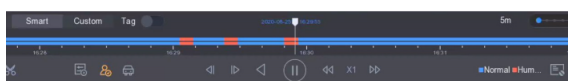

Motion Detection 2.0

Motion Detection 2.0 — Tradiční detekce pohybu s pokročilou klasifikací objektů

 **VYSOKÁ CITLIVOST:**
Motion Detection 2.0 přináší vysoce účinnou detekci pohybu, která reaguje na všechny změny v záběru.

 **JEDNODUCHÉ POUŽITÍ:**
Motion Detection 2.0 is on by default.

 **OZNAČENÍ OBJEKTŮ V ZÁZNAMU**
Motion Detection 2.0 automaticky označuje klasifikované objekty v záznamu. Při přehrávání tak můžete přeskočit rovnou na místa, kde kamera zaznamenala pohyb konkrétního objektu.