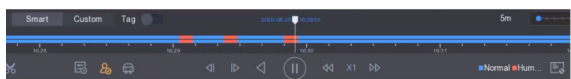

Motion Detection 2.0

Tato technologie je skutečný Game-Changer ve své oblasti. Nad rámec klasické detekce pohybu totiž přidává efektivní a spolehlivé rozpoznání lidí nebo aut od jiných objektů. Přítomnost těchto prvků v nahraném záznamu dokáže označit, čímž umožňuje rychlé vyhledávání právě pohybu osob nebo vozidel v nahrávkách. Na lidský či auto-moto element si můžete snadno nastavit také spuštění výstrah, navíc přináší i lepší obrazovou kvalitu, a celková správa systému a nastavení výstrah je navíc skutečně snadná a rychlá.

Motion Detection 2.0

Motion Detection 2.0 — Tradiční detekce pohybu s pokročilou klasifikací objektů