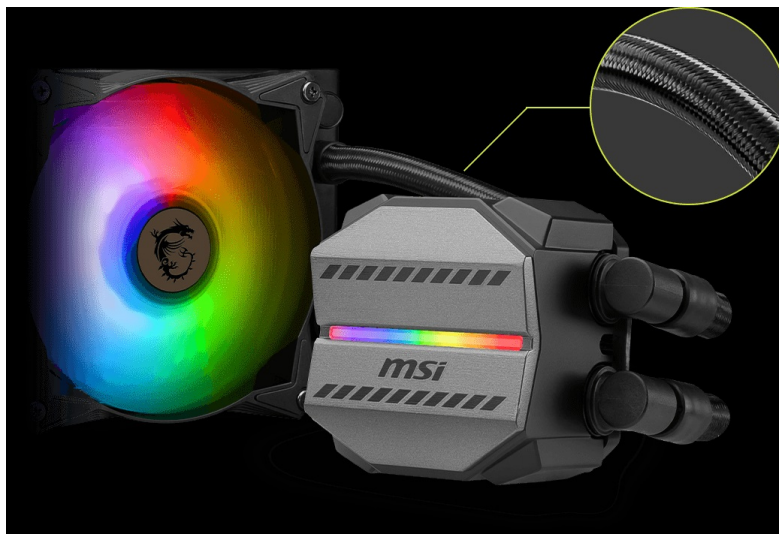

36 měs.

Stav:

Nové zboží

Popis

Bojujte v každé hře se ctí s vodním chladičem MSI MAG Core Liquid M240

Vodní chladič MSI MAG Core Liquid M240 požene PC sestavu do jakékoli herní výzvy. **Měděná deska** svým designem plně pokryje procesor a současně podporuje rychlý odvod tepla. Díky odolnému 3fázovému motoru v jádru čerpadla **eliminuje nadměrné vibrace** a umožní dlouhodobý provoz. Pokročilý design ventilátoru efektivně rozptýluje teplo a ve výbavě nechybí ani hadice, které jsou díky zesílenému síťování vysoce odolné.

Intel LGA1700 COMPATIBLE	AMD AM5 COMPATIBLE
---------------------------------------	---------------------------------

Chladič MSI MAG Core Liquid M240 je osazen **ventilátory, které dosahují až 2000 ot/min**, čímž umožňují mimořádný chladicí výkon a průtok vzduchu. Ventilátory jsou vybaveny **kuličkovými ložisky**, které podporují delší životnost. **Lopatky z kvalitního akrylátu** umožňují stylové ARGB osvětlení.

MSI MAG CoreLiquid M240

Vodní chladič určený pro chlazení široké škály procesorů. Vyznačuje se vysokou kvalitou, výkonem a spolehlivostí. Disponuje **dvěma 120 mm** velkými ventilátory a čerpadlem s **ARGB** podsvícením. Odolné opletené hadice díky dostatečně širokému průměru zaručují **plynulý průtok** chladicí kapaliny.