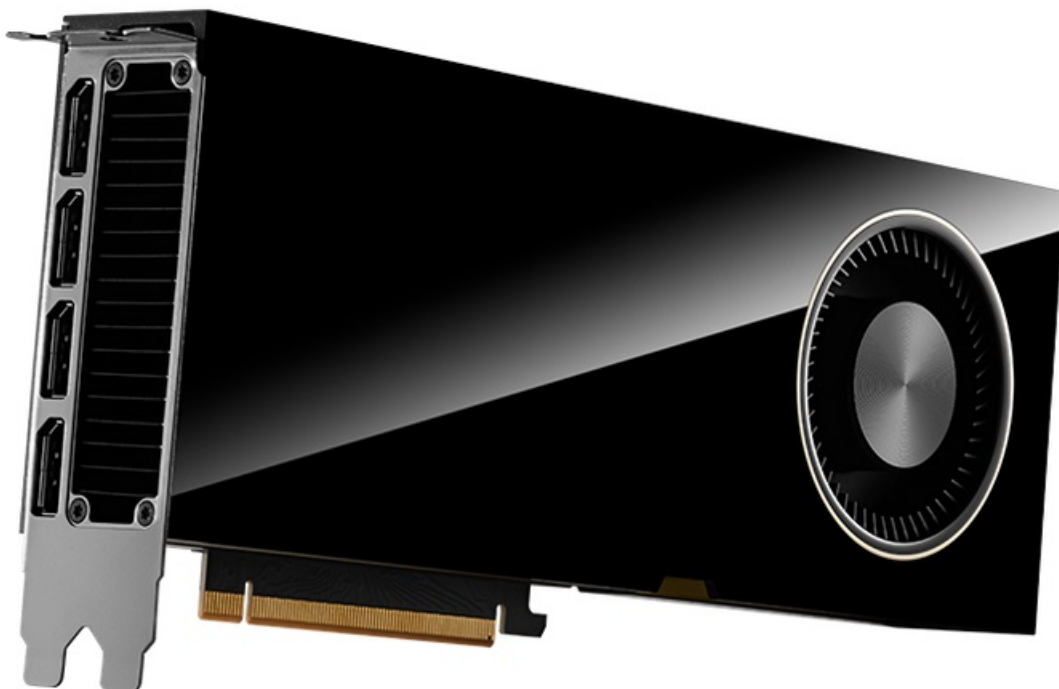

PNY QUADRO RTX 6000 ADA GENERATION 48GB

Cena celkem:

208 708 Kč
(bez DPH: 172 486 Kč)

Kód zboží:

VGPNY2145

Part No.:

VCNRTX6000ADA-PB

Záruka:

36 měs.

Stav:

Nové zboží

Popis

PNY Quadro RTX 6000 Ada Generation - objevte nové možnosti profesionálního výkonu

PNY Quadro RTX 6000 Ada Generation představuje výkonnou grafickou kartou, která je určena do profesionálních pracovních stanic. Nabízí extrémní performanci, pokročilé technologie a jádra RT, Tensor jádra a CUDA pro mimořádně realistické vykreslování obsahu, AI a ultrarychlé pracovní postupy. Model disponuje enormní **kapacitou paměti 8 GB GDDR6 ECC**, umožní vám chod graficky náročného softwaru a dosažení perfektních výsledků na profesionálním pracovním poli. Grafická karta **PNY Quadro RTX 6000** běží na **architektuře NVIDIA Ada Lovelace** a svým výkonem je určena pro všechny **návrháře, designéry, inženýry** a všechny, kteří se věnují pokročilé grafice.

PNY Quadro RTX 6000 Ada Generation 48 GB

ZÁKLADNÍ SPECIFIKACE