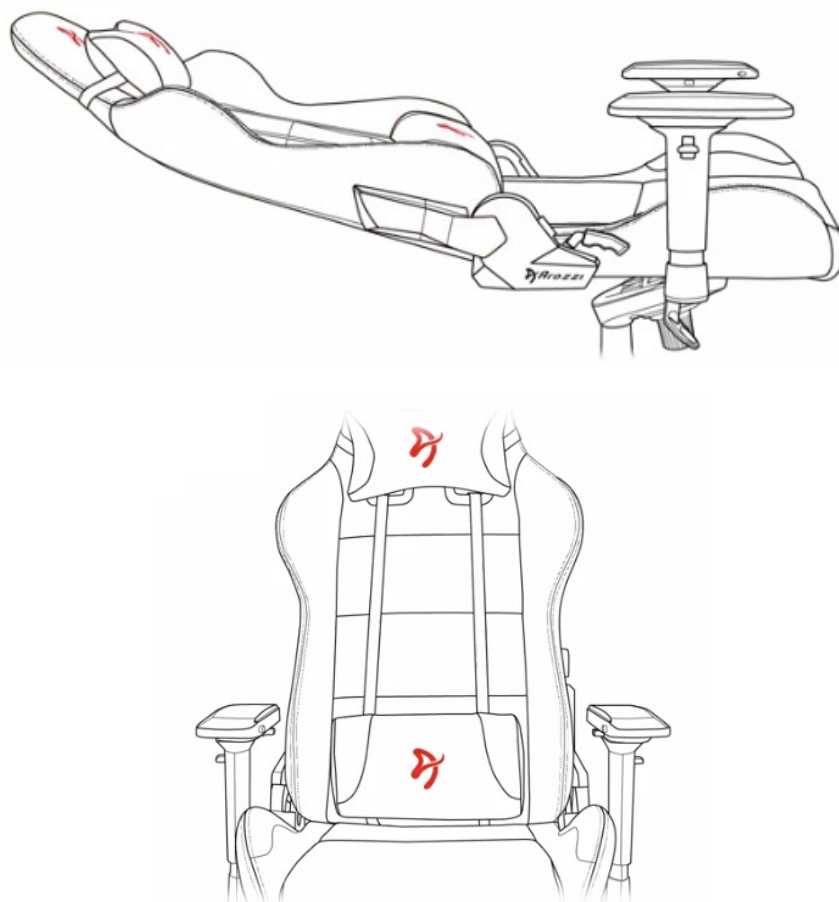

24 měs.

Stav:

Nové zboží

Popis

Arozzi VERNAZZA Soft PU - pohodlné sezení, které se neodmítá

Herní židle Arozzi VERNAZZA Soft PU, která si vás získá svou univerzálností a pokročilou ergonomií. Židle z modelové řady Soft PU jsou **potaženy kvalitní syntetickou kůží**, která se díky **hladkému povrchu snadno čistí** a nevyžaduje zvýšenou údržbu. Skvrny nebo rozlitou kapalinu rychle a jednoduše setřete. Další předností tohoto materiálu je **zvýšená odolnost**. Židle Arozzi VERNAZZA Soft PU s přehledem odolává zubu času a je ideální jak do domácího, tak komerčního prostředí. O vaše pohodlí se postará **prostorný sedák**, který je vhodný pro rozmanité typy a velikosti těla. Ve spojení s ergonomií vytváří **ideální prostředí pro náročnou práci i dlouhé hodiny hraní**.

Funkční ergonomie pro každého

Židle Arozzi VERNAZZA Soft PU disponuje **nastavitelnou výškou sedadla**, takže se při hraní nebo práci na PC nemusíte

vznášet. **Nastavitelná opěrka zad** se přizpůsobí pracovní zátěži i odpočinku po obědě nebo likvidaci finálního bossa. Zada vám kryje **dvojice opěrných polštářků** v kritických oblastech hlavy a beder. Další ergonomické prvky představují **nastavitelné loketní opěrky**. Samozřejmostí je **robustní konstrukce**. Kovový rám zajišťuje extrémní pevnost a odolnost s **nosností až 145 kg**. **Naklápěcí mechanismus** s funkcí uzamykání vám umožní řádně se uvelebit v preferovaném úhlu a užít si naplno multimediální zážitky. Nechybí ani možnost **houpání**.

ZÁKLADNÍ SPECIFIKACE

Nastavitelná výška sedadla: 47-57 cm

Výška židle: 133-143 cm

Šířka sedáku: 32 cm

Hloubka sedáku: 50 cm

Výška opěradla: 86 cm

Nosnost: 145 kg

Hmotnost: 26 kg