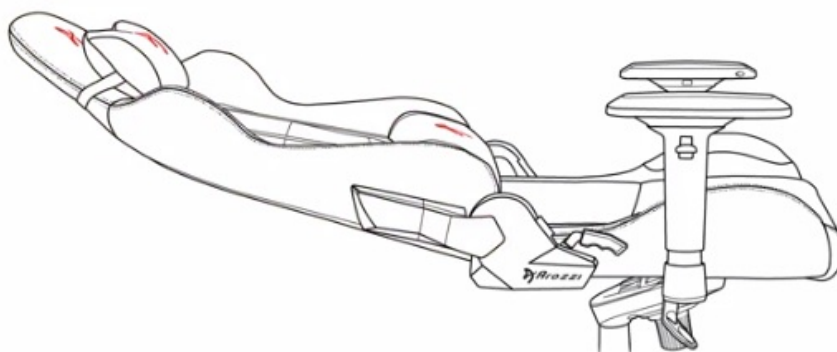

24 měs.

Stav:

Nové zboží

Popis

Arozzi VERNAZZA Soft PU - pohodlné sezení, které se neodmítá

Herní židle Arozzi VERNAZZA Soft PU, která si vás získá svou univerzálností a pokročilou ergonomií. Židle z modelové řady Soft PU jsou **potáženy kvalitní syntetickou kůží**, která se díky **hladkému povrchu snadno čistí** a nevyžaduje zvýšenou údržbu. Skvrny nebo rozlitou kapalinu rychle a jednoduše setřete. Další předností tohoto materiálu je **zvýšená odolnost**. Židle Arozzi VERNAZZA Soft PU s přehledem odolává zubu času a je ideální jak do domácího, tak komerčního prostředí. O vaše pohodlí se postará **prostorný sedák**, který je vhodný pro rozmanité typy a velikosti těla. Ve spojení s ergonomií vytváří **ideální prostředí pro náročnou práci i dlouhé hodiny hraní**.

Funkční ergonomie pro každého

Židle Arozzi VERNAZZA Soft PU disponuje **nastavitelnou výškou sedadla**, takže se při hraní nebo práci na PC nemusíte

vznášet. **Nastavitelná opěrka zad** se přizpůsobí pracovní zátěži i odpočinku po obědě nebo likvidaci finálního bossa. Zada vám kryje **dvojice opěrných polštářků** v kritických oblastech hlavy a beder. Další ergonomické prvky představují **nastavitelné loketní opěrky**. Samozřejmostí je **robustní konstrukce**. Kovový rám zajišťuje extrémní pevnost a odolnost s **nosností až 145 kg**. **Naklápěcí mechanismus** s funkcí uzamykání vám umožní řádně se uvelebit v preferovaném úhlu a užít si naplno multimediální zážitky. Nechybí ani možnost **houpání**.

ZÁKLADNÍ SPECIFIKACE

Nastavitelná výška sedadla: 47-57 cm

Výška židle: 133-143 cm

Šířka sedáku: 32 cm

Hloubka sedáku: 50 cm

Výška opěradla: 86 cm

Nosnost: 145 kg

Hmotnost: 26 kg