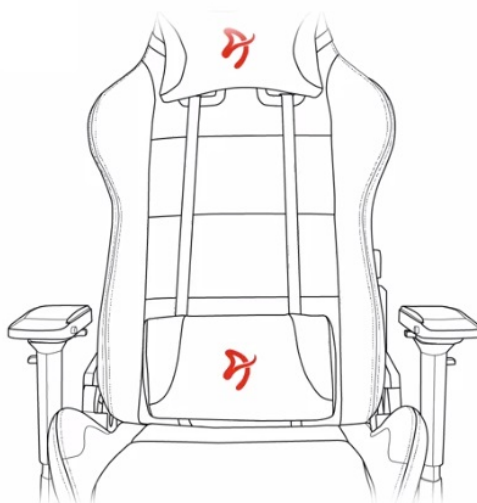

24 měs.

Stav:

Nové zboží

Popis

Arozzi VERNAZZA Soft PU - pohodlné sezení, které se neodmítá

Herní židle Arozzi VERNAZZA Soft PU, která si vás získá svou univerzálností a pokročilou ergonomií. Židle z modelové řady Soft PU jsou **potáženy kvalitní syntetickou kůží**, která se díky **hladkému povrchu snadno čistí** a nevyžaduje zvýšenou údržbu. Skvrny nebo rozlitou kapalinu rychle a jednoduše setřete. Další předností tohoto materiálu je **zvýšená odolnost**. Židle Arozzi VERNAZZA Soft PU s přehledem odolává zubu času a je ideální jak do domácího, tak komerčního prostředí. O vaše pohodlí se postará **prostorný sedák**, který je vhodný pro rozmanité typy a velikosti těla. Ve spojení s ergonomií vytváří **ideální prostředí pro náročnou práci i dlouhé hodiny hraní**.

Funkční ergonomie pro každého

Židle Arozzi VERNAZZA Soft PU disponuje **nastavitelnou výškou sedadla**, takže se při hraní nebo práci na PC nemusíte

vznášet. **Nastavitelná opěrka zad** se přizpůsobí pracovní zátěži i odpočinku po obědě nebo likvidaci finálního bossa. Zada vám kryje **dvojice opěrných polštářků** v kritických oblastech hlavy a beder. Další ergonomické prvky představují **nastavitelné loketní opěrky**. Samozřejmostí je **robustní konstrukce**. Kovový rám zajišťuje extrémní pevnost a odolnost s **nosností až 145 kg**. **Naklápěcí mechanismus** s funkcí uzamykání vám umožní řádně se uvelebit v preferovaném úhlu a užít si naplno multimediální zážitky. Nechybí ani možnost **houpání**.

ZÁKLADNÍ SPECIFIKACE

Nastavitelná výška sedadla: 47-57 cm

Výška židle: 133-143 cm

Šířka sedáku: 32 cm

Hloubka sedáku: 50 cm

Výška opěradla: 86 cm

Nosnost: 145 kg

Hmotnost: 26 kg