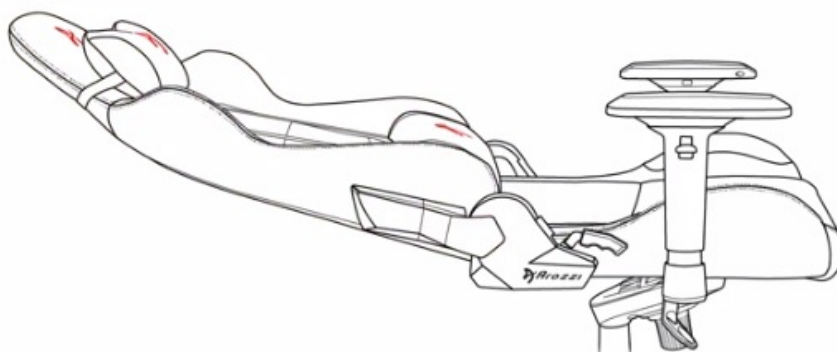

24 měs.

Stav:

Nové zboží

Popis

Arozzi VERNAZZA Soft PU - pohodlné sezení, které se neodmítá

Herní židle Arozzi VERNAZZA Soft PU, která si vás získá svou univerzálností a pokročilou ergonomií. Židle z modelové řady Soft PU jsou **potaženy kvalitní syntetickou kůží**, která se díky **hladkému povrchu snadno čistí** a nevyžaduje zvýšenou údržbu. Skvrny nebo rozlitou kapalinu rychle a jednoduše setřete. Další předností tohoto materiálu je **zvýšená odolnost**. Židle Arozzi VERNAZZA Soft PU s přehledem odolává zubu času a je ideální jak do domácího, tak komerčního prostředí. O vaše pohodlí se postará **prostorný sedák**, který je vhodný pro rozmanité typy a velikosti těla. Ve spojení s ergonomií vytváří **ideální prostředí pro náročnou práci i dlouhé hodiny hraní**.

Funkční ergonomie pro každého

Židle Arozzi VERNAZZA Soft PU disponuje **nastavitelnou výškou sedadla**, takže se při hraní nebo práci na PC nemusíte

vznášet. **Nastavitelná opěrka zad** se přizpůsobí pracovní zátěži i odpočinku po obědě nebo likvidaci finálního bossa. Zada vám kryje **dvojice opěrných polštářků** v kritických oblastech hlavy a beder. Další ergonomické prvky představují **nastavitelné loketní opěrky**. Samozřejmostí je **robustní konstrukce**. Kovový rám zajišťuje extrémní pevnost a odolnost s **nosností až 145 kg**. **Naklápěcí mechanismus** s funkcí uzamykání vám umožní řádně se uvelebit v preferovaném úhlu a užít si naplno multimediální zážitky. Nechybí ani možnost **houpání**.

ZÁKLADNÍ SPECIFIKACE

Nastavitelná výška sedadla: 47-57 cm

Výška židle: 133-143 cm

Šířka sedáku: 32 cm

Hloubka sedáku: 50 cm

Výška opěradla: 86 cm

Nosnost: 145 kg

Hmotnost: 26 kg