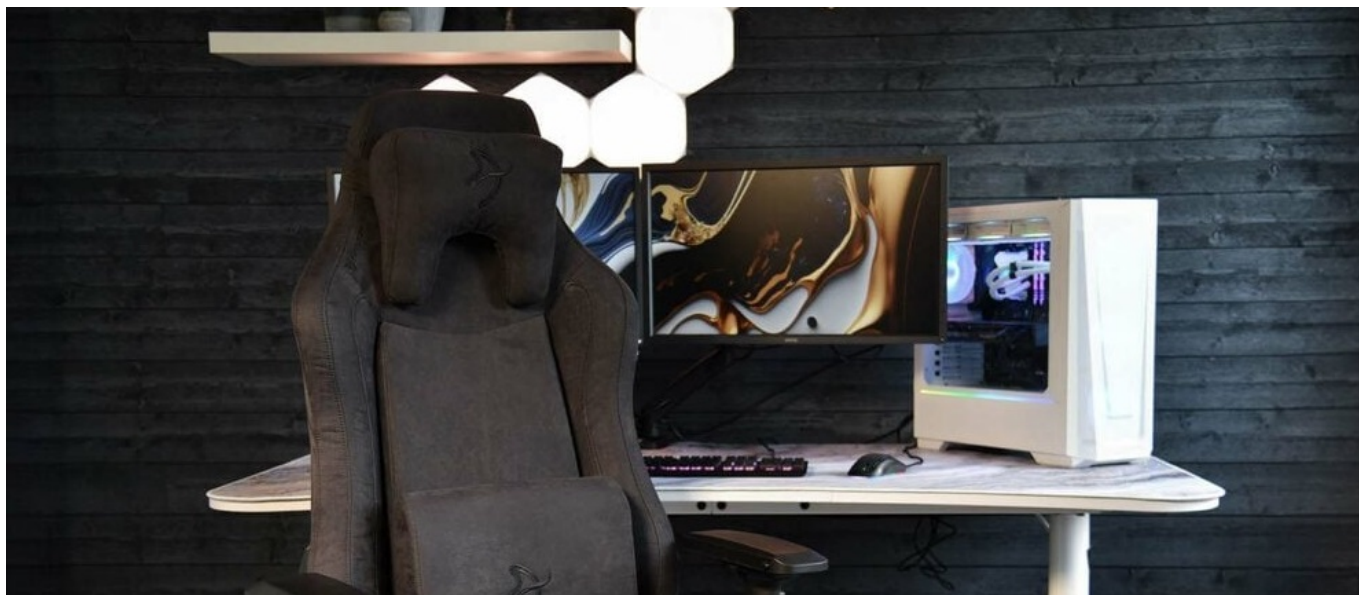

24 měs.

Stav:

Nové zboží

**Popis****Arozzi VERNAZZA SuperSoft - superměkkost pro vaše pohodlí**

**Herní židle Arozzi VERNAZZA SuperSoft** z kvalitního materiálu, která vám poskytne vysoký komfort při náročné a dlouhotrvající práci i hraní her. **Pokročilý ergonomický design** ocení především vaše záda. Konstrukce židle podporuje **správné držení těla** a umožní vám pohodlně pracovat po delší dobu. K dispozici jsou **dva polštáře z paměťové pěny**.

**Bederní polštář** slouží pro oporu zad a **polštář v oblasti opěrky hlavy** zase poskytne oporu pro krk a nejbližší okolí hlavy. **Mikrovlákno Supersoft** je speciální typ tkaniny, která je lehká na dotek a současně velmi odolná. Je zhotovena z vláken, která jsou tak hustá, že v nich neulpívá tolik prachu ani alergenů.

Samozřejmostí jsou široké možnosti **nastavení a přizpůsobení výšky nebo opěradla** dle vašich požadavků. Díky **funkci houpání** uzamknete židli v dané poloze a při jemném naklání můžete relaxovat. Nebo můžete židli v určité poloze rovnou

### **Arozzi VERNAZZA SuperSoft**

Herní židle speciálně vytvořená pro zlepšení ergonomie a komfortu při dlouhých hodinách strávených u počítače. Je potažena kvalitní **tkaninou z mikrovlákna** s velmi jemnou strukturou. **Nastavitelná výška židle**, opěrky rukou nastavitelné ve všech směrech a úhel sklonu opěradla **až 165°** zajistí maximální pohodlí. Samozřejmostí je možnost **otáčení o 360°** a houpací mechanismus. Součástí balení jsou i **dva polštáře z paměťové pěny**, které zajistí podporu páteře v krční a bederní části. Nosnost je díky robustnímu kovovému rámu a základně kol **až 145 kg**.