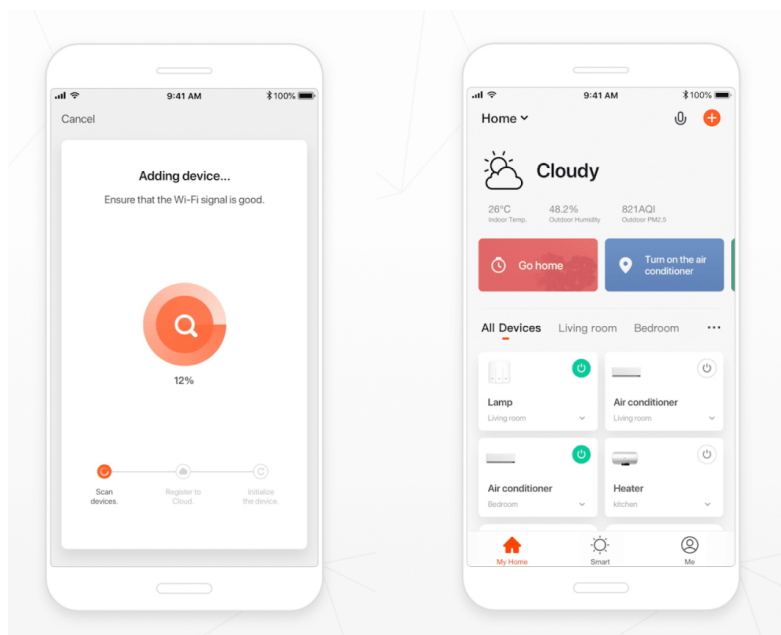

36 měs.

Stav:

Nové zboží

Popis

IMMAX NEO CANTO SLIM černé

Stropní LED svítidlo pro chytrou domácnost osvětlí interiér a **možnost výběru odstínu bílé barvy** dokonale dokreslí atmosféru. Podporuje bezdrátový komunikační protokol **ZigBee 3.0**. Ten umožňuje ovládání celé sítě domácích světelných zdrojů skrze přiložený **dálkový ovladač** či aplikaci **Immax NEO PRO** v mobilním telefonu. Tato svítidla jsou vhodná do systému osvětlení **Immax NEO, Tuya** či **Philips HUE a dalších**. Samozřejmostí je kompatibilita s hlasovým ovládáním přes Amazon Alexa, Google Assistant nebo Apple Siri.

ZÁKLADNÍ SPECIFIKACE

Příkon: 22 W**Světelný tok:** 1610 lm**Stmívatelnost:** ano**Barevná teplota:** 3000–6000 K**Průměrná životnost:** 50 000 hodin**Materiál:** kov, plast**Vstupní napětí:** AC 100–240 V, 50–60 Hz**Rozměry:** 280 × 280 × 70 mm**Barva:** černá**Kompatibilita:** iOS, Android, Amazon Alexa, Apple Siri zkratky, Google Assistant, Philips HUE, TUYA, Tahoma, Lidl, Ikea**Energetická třída (EEI):** G