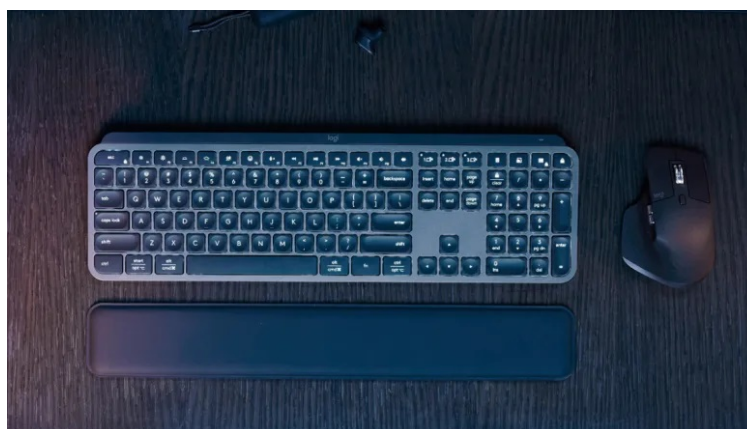

**Nízkoprofilový design** je navržen s ohledem na přirozenou polohu zápěstí a snížení námahy při delším používání. **Klávesy s kulovým provedením** podporují rychlé a plynulé úhozy, takže i dlouhým e-mailem, dokumentem nebo třeba seminární prací se vaše prsty vypořádají výrazně pohodlněji.