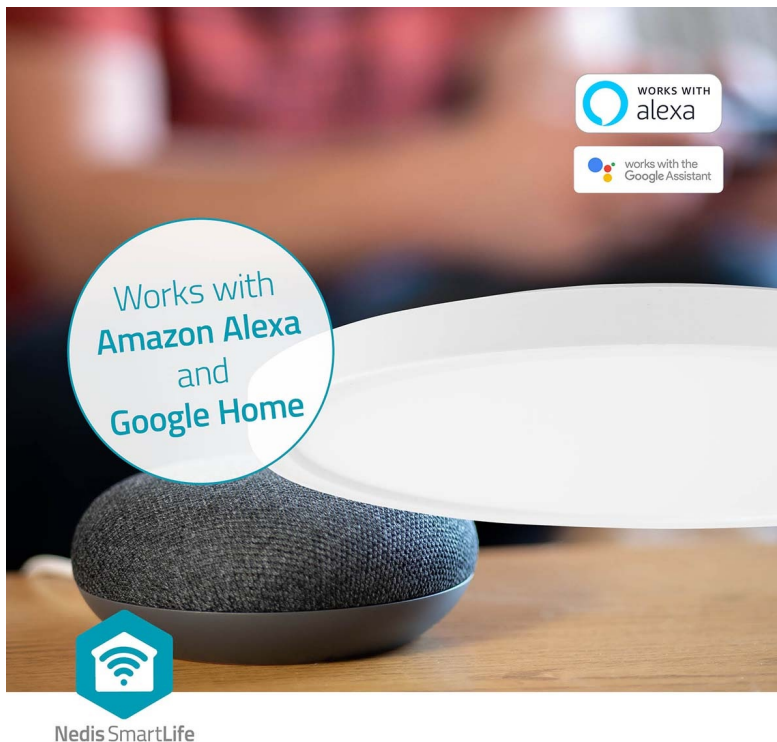

24 měs.

Stav:

Nové zboží

Popis

Nastavte osvětlení chytrě s Nedis WIFILAC31WT

LED stropní svítidlo Nedis WIFILAC31WT do každé domácnosti. Díky **funkci stmívání** vytvoří pohodou atmosféru přesně podle vašich představ. Poskytne jasné osvětlení pro práci i přívětivé přitnutí pro večerní romantiku a relax. Na pohled se vyznačuje elegantním a ultratenkým designem, díky čemuž skvěle zapadne do moderního interiéru a místností, jako jsou ložnice, chodby nebo haly.

Nedis SmartLife

Stropní světlo Nedis WIFILAC31WT podporuje **bezdrátové připojení pomocí Wi-Fi** a **mobilní aplikaci Nedis Smartlife**. Ve spojení s chytrým mobilním zařízením tak pak jednoduše nastavíte například časové plány pro osvětlení v danou hodinu, například těsně před návratem domů nebo pro probuzení. Pomocí aplikace také **snadno nastavíte barvu osvětlení nebo teplotu barev**.

Nedis SmartLife

Nedis WIFILAC31WT 18 W

Stmívatelné LED stropní svítidlo pro chytrou domácnost. Svítidlo lze pomocí technologie Wi-Fi propojit s aplikací **Nedis SmartLife** v chytrém telefonu a vy tak můžete dálkově ovládat **barvu osvětlení, jas i teplotu barev** dle svých potřeb. Dále je k dispozici možnost spárování s ostatními chytrými produkty, automatické zapínání při západu slunce nebo **podpora hlasových asistentů** Siri, Amazon Alexa a Google Home.