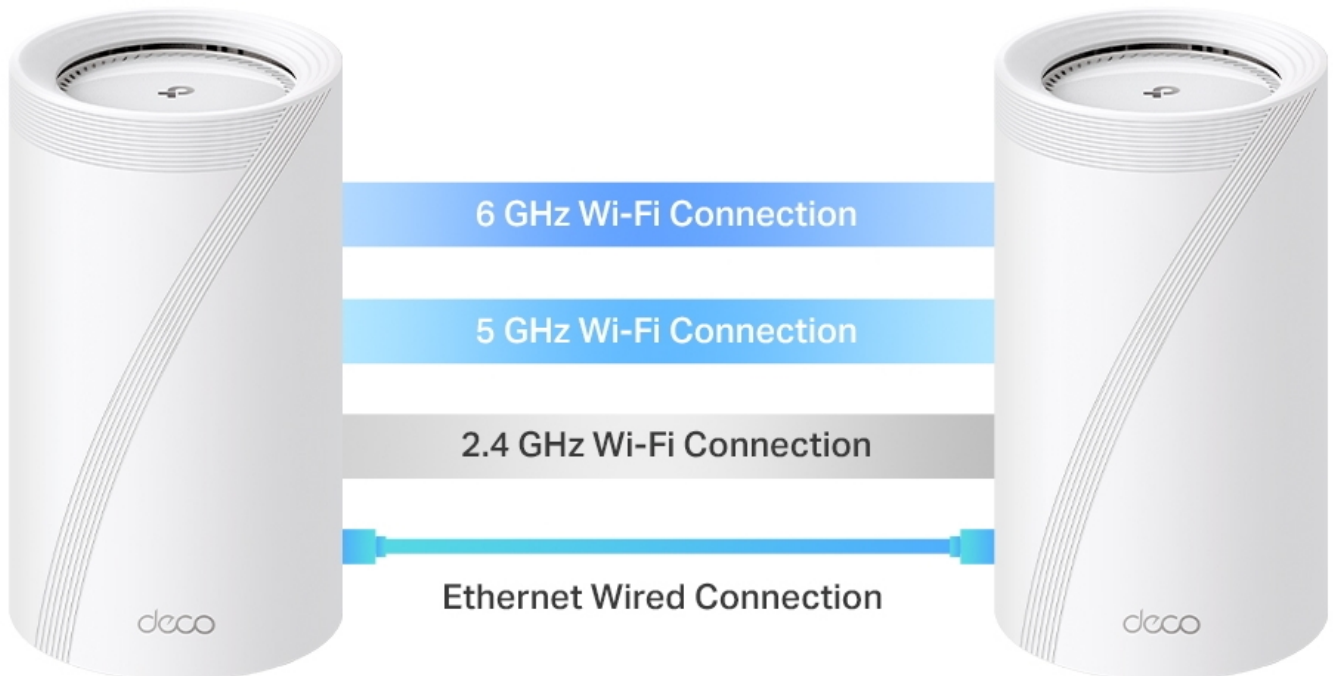

36 měs.

Stav:

Nové zboží

Popis

TP-Link Deco BE85 2 ks

3pásmový systém BE19000 Mesh Wi-Fi 7

Deco BE85 využívá systém více jednotek k dosažení bezproblémového celoplošného Wi-Fi pokrytí - **eliminuje slabé oblasti signálu** jednou provždy! Pro pokrytí menších oblastí může jednotka fungovat i samostatně. Díky technologii **Deco Mesh** spolupracují jednotky na vytvoření jednotné sítě s jediným názvem sítě.

Systém jednotek Deco BE85 poskytuje rychlé a stabilní spojení rychlostí **až 19 000 Mb/s** s podporou standardu **802.11be (Wi-Fi 7)** a je tak ideální pro pokrytí celé domácnosti bezdrátovým signálem (součástí balení jsou 2 jednotky). Mezi další výhody patří také **kompatibilita s hlasovým ovládáním Amazon Alexa a systémem Google Home**.

Vynikající výkon kabelového připojení

Deco BE85 je vybaven dvěma 10G porty WAN/LAN - jedním portem RJ-45 a kombinovaným portem RJ-45/SFP+. Poskytuje tak flexibilní podporu pro optické i metalické připojení. Další porty 2,5 Gb/s a port USB 3.0 z něj činí ideální řešení pro zajištění vaší domácí sítě do budoucna.

Deco BE85 dokáže připojit bezdrátovou a kabelovou páteřní síť s každou jednotkou současně. A co víc, díky nejnovější technologii Wi-Fi 7 MLO se zvyšuje rychlost kombinované agregace bezdrátového a kabelového backhaułu systému. Tím se výrazně zlepšuje celková propustnost a snižuje latence.