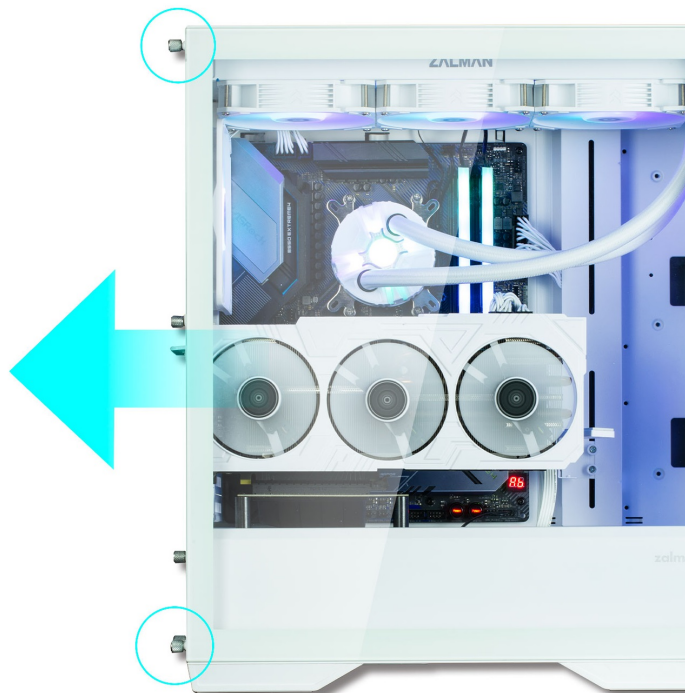

24 měs.

Stav:

Nové zboží

Popis**ZALMAN Z9 Iceberg MS - snadný přístup k PC komponentám**

PC skříň ZALMAN Z9 Iceberg MS v minimalistickém provedení s průhlednou bočnicí, která je navržena pro maximální proudění vzduchu a ventilaci. **Magnetický filtr proti prachu** chrání vnitřní komponenty před nánosy prachu a nečistot a samozřejmostí je také přítomnost **čtveřice ARGB ventilátorů o velikosti 140 mm**. **Temperované sklo na boční straně** vám poskytne dokonale čistý vhled na součástky a jejich uspořádání, případně pak snadný vstup pro jejich pozdější upgrade.

Na horním panelu počítačové **skříně ZALMAN Z9 Iceberg MS** najdete potřebné porty pro připojení nejdůležitějších periférií. Prostor uvnitř skříně vám umožní vložit základní desky různých formátů - od mini-ITX až po E-ATX - a nabízí také dostatek prostoru pro grafickou kartu o délce až 390 mm nebo chladič CPU.

ZALMAN Z9 Iceberg MS White

Počítačová skříň v provedení **Middle tower**. Na horním panelu jsou umístěny **dva USB 3.0** porty, **dva USB 2.0** porty, jeden **USB-C 3.1** port, sluchátkový výstup a vstup pro mikrofon. Skříň je osazena **čtyřmi ARGB ventilátory** o velikosti 140 mm. **Průhledná bočnice** společně s atypickým předním panelem zajišťuje vytříbený design. Důmyslné řešení umožňuje pohodlné umístění **až 360 mm dlouhého výměníku** vodního chlazení na přední či horní straně. Ve skříni je dostatek prostoru pro chladič CPU do výšky až 185 mm a grafickou kartu o délce až 390 mm. Samozřejmostí jsou prachové filtry. Skříň je dodávána **bez zdroje**.

ZÁKLADNÍ SPECIFIKACE

Provedení skříně: Middle Tower

Interní pozice: 2 × 2,5"/3,5" + 3 × 2,5" nebo 2 × 3,5"

Kompatibilita základní desky: E-ATX, ATX, Micro ATX, Mini ITX

Zdroj: bez zdroje

Konektory na horním panelu: 2 × USB 3.0, 2 × USB 2.0, 1 × USB-C 3.1, 1 × sluchátkový výstup, 1 × vstup pro mikrofon