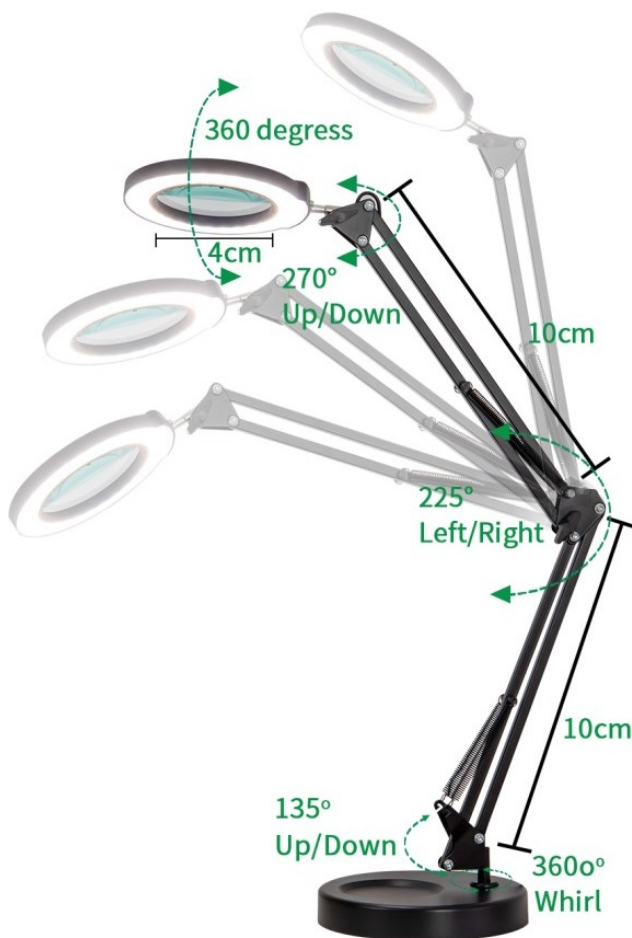

24 měs.

Stav:

Nové zboží

Popis**IMMAX ZOOM - stmívatelná LED lampička s flexibilním ramenem**

Stolní LED lampička IMMAX ZOOM do kanceláře i na pracoviště. Díky **zvětšovací skleněné čočce** představuje ideálního pomocníka například do kosmetických salonů, dílen apod. Disponuje **nastavitelným ramenem a otočnou hlavou**, díky čemuž ji snadno upravíte do požadované pozice.

Proud světla tak směřujete podle svých požadavků. Současně vám umožní zvětšení části předmětu či dané plochy. **Zabudovaná lupa** je dostatečně prostorná, aby našla své uplatnění. **Dotyková tlačítka** umožní snadné ovládání.

IMMAX LED stolní lampička ZOOM

Stmívatelná stolní LED lampička **se zvětšovací skleněnou čočkou** vhodná do dílen, kosmetických salonů, kanceláří atd. Lampu lze postavit na plochu nebo pevně upevnit kovovou svorkou na okraj stolu. Disponuje flexibilním ramenem o délce **70 cm** a natáčecí hlavou ve všech směrech, což umožňuje perfektní nastavení osvětlení při práci. Ovládání lampičky je velmi snadné díky dotykovým tlačítkům. Dostatečný průměr lupy (skla) o **velikosti 10 cm** umožňuje efektivní práci s lupou.

ZÁKLADNÍ SPECIFIKACE

Příkon: 12 W

Svítivost: 1200 lm

Barva světla: 3000-6500 K

Vstupní napětí: 5 V DC

Materiál: plast, hliník

Barva: černá